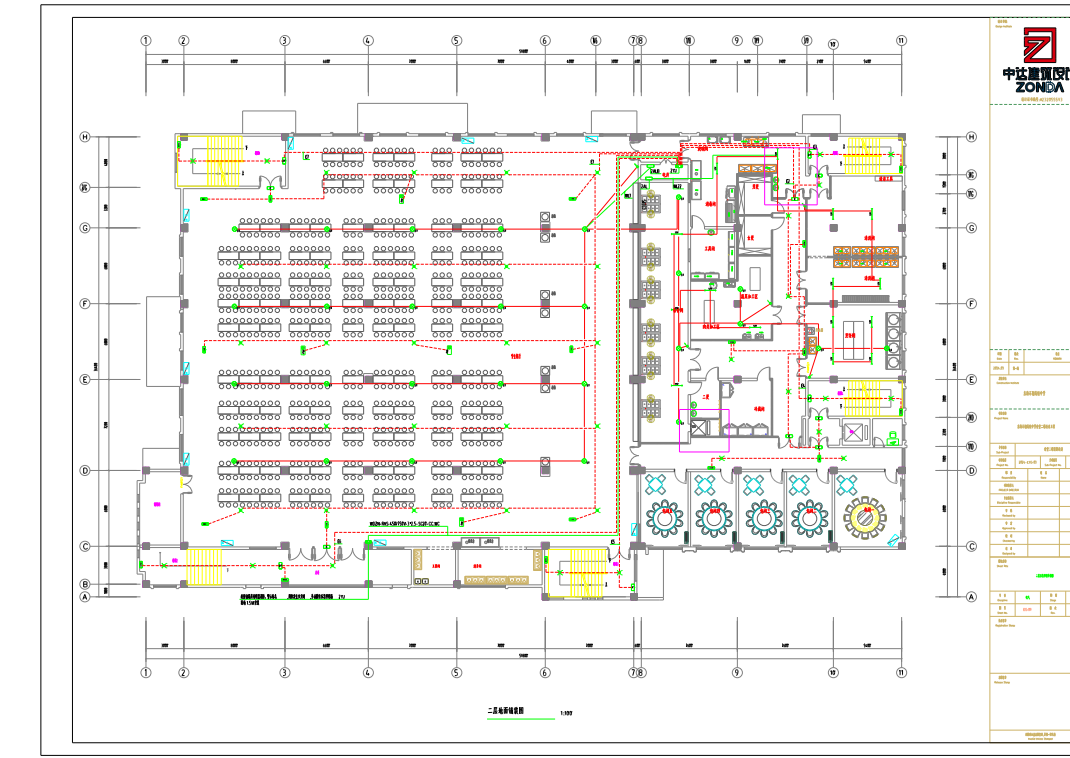

说明、系统图

配电

插座

照明

应急照明

弱电