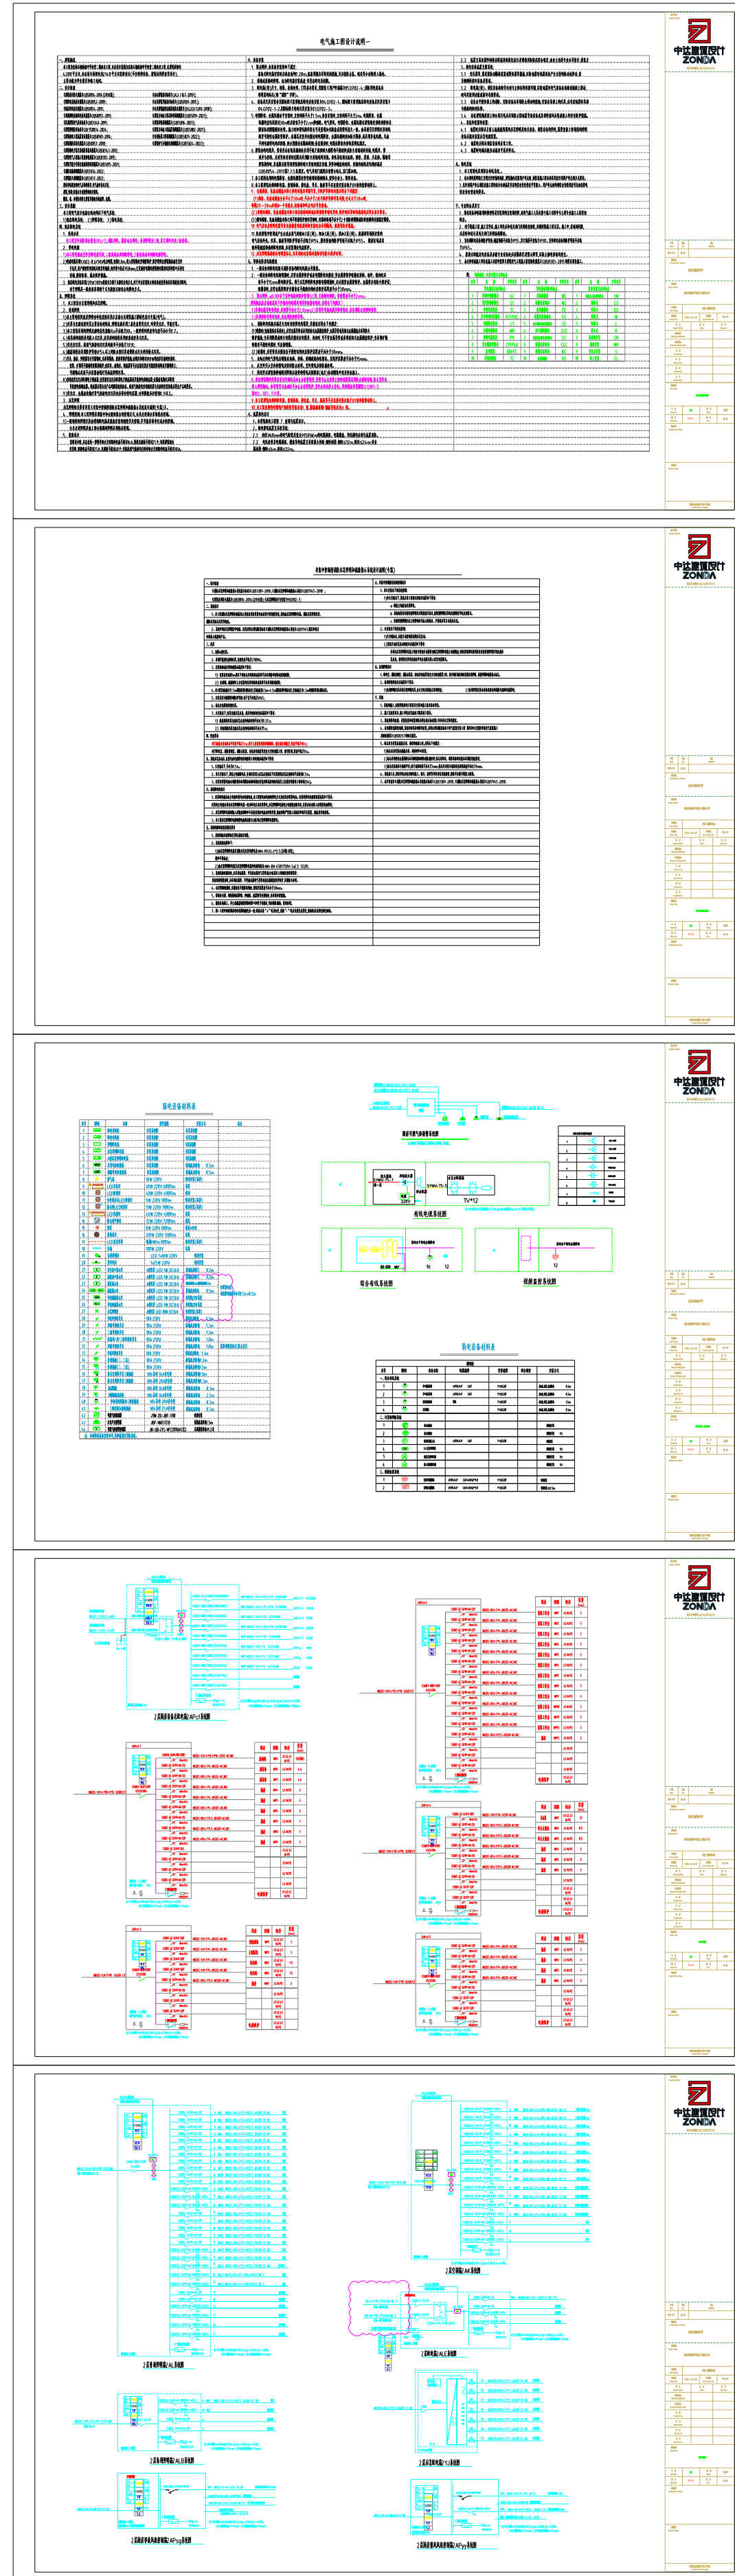

说明、系统图

配电

插座

照明

应急照明

弱电