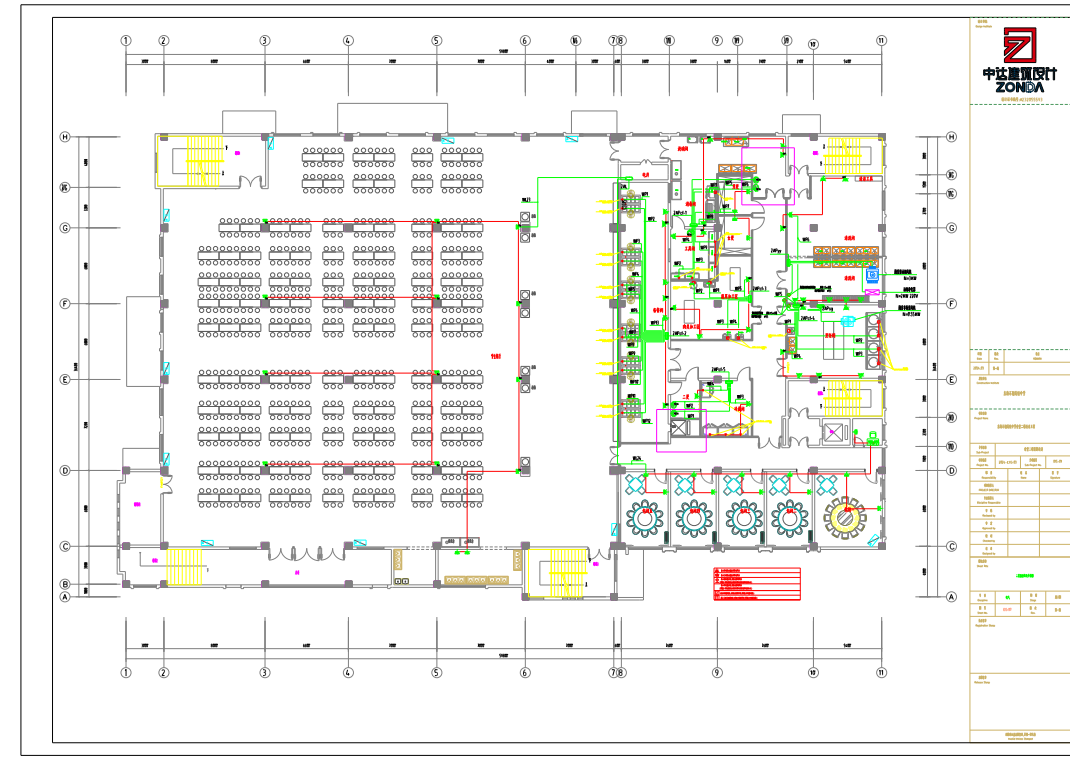

说明、系统图

配电

插座

照明

应急照明

弱电