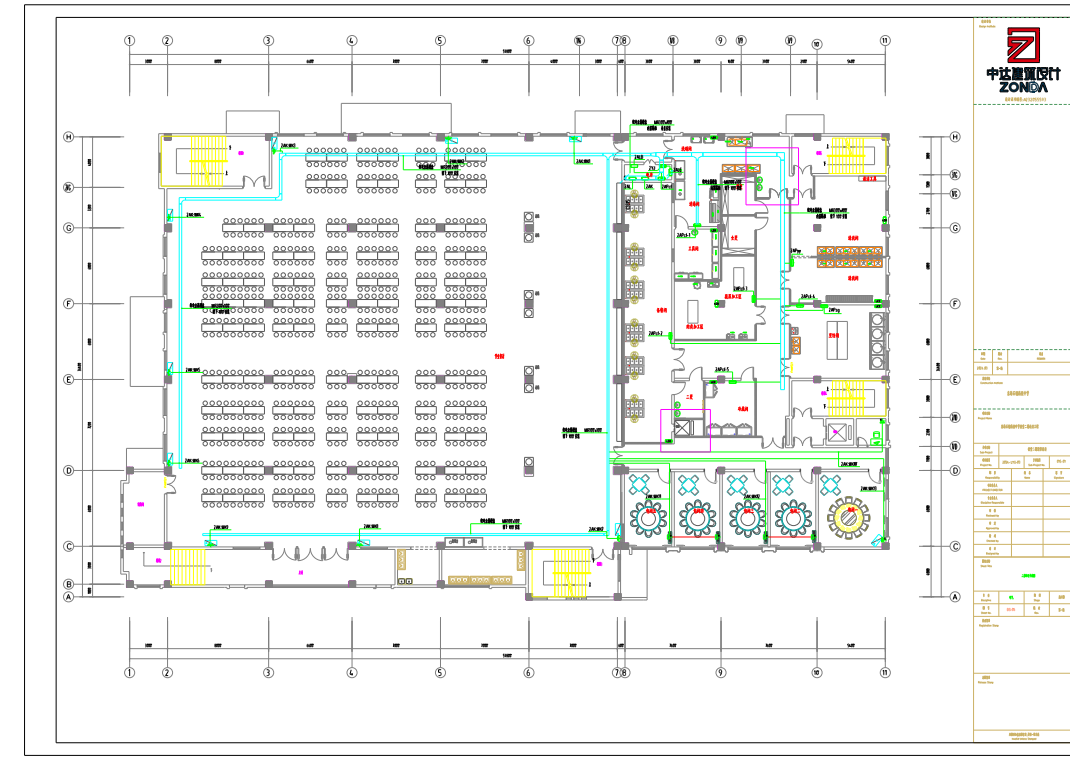

说明、系统图

配电

插座

照明

应急照明

弱电