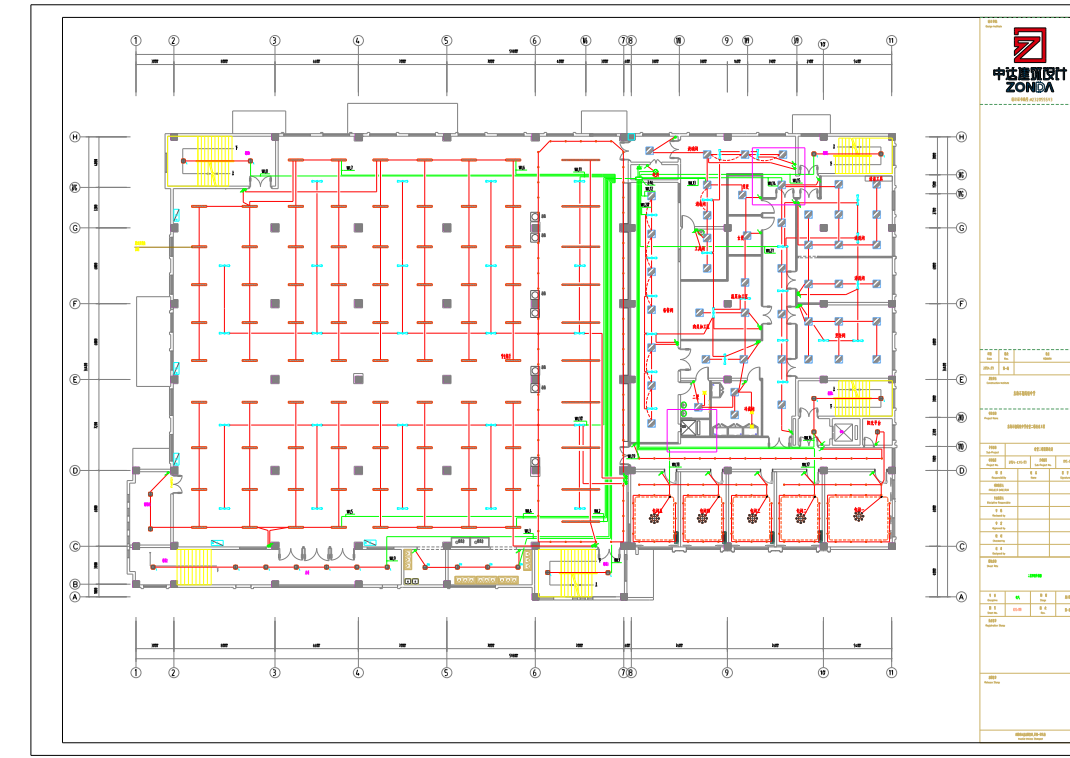

说明、系统图

配电

插座

照明

应急照明

弱电