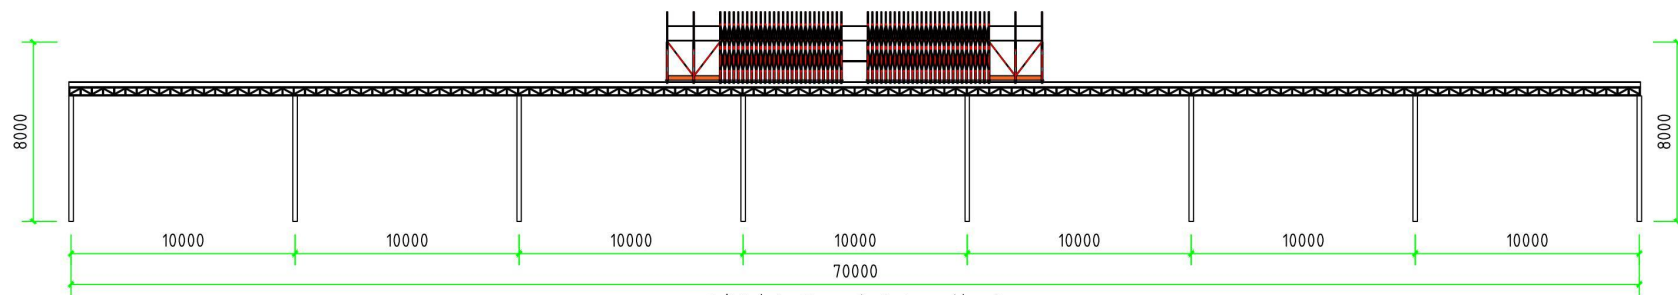

雨棚正面示意图

雨棚侧面示意图(展开)

雨棚侧面示意图(收缩)

雨棚平面示意图

膜布固定节点详图

自攻丝节点详图

钢柱节点详图

伸缩架节点详图

立柱节点详图

电机节点详图

雨棚结构效果图

雨棚结构效果图