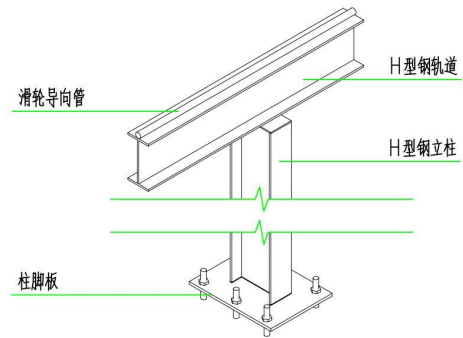

雨棚正面示意图

雨棚侧面示意图(展开)

雨棚侧面示意图(收缩)

雨棚平面示意图

膜布固定节点详图

自攻丝节点详图

钢柱节点详图

伸缩架节点详图

立柱节点详图

电机节点详图

雨棚结构效果图

雨棚结构效果图