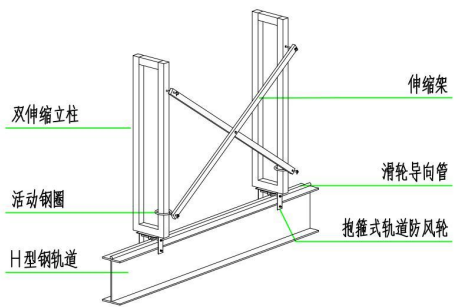

雨棚正面示意图

雨棚侧面示意图(展开)

雨棚侧面示意图(收缩)

雨棚平面示意图

膜布固定节点详图

自攻丝节点详图

钢柱节点详图

伸缩架节点详图

立柱节点详图

电机节点详图

雨棚结构效果图

雨棚结构效果图