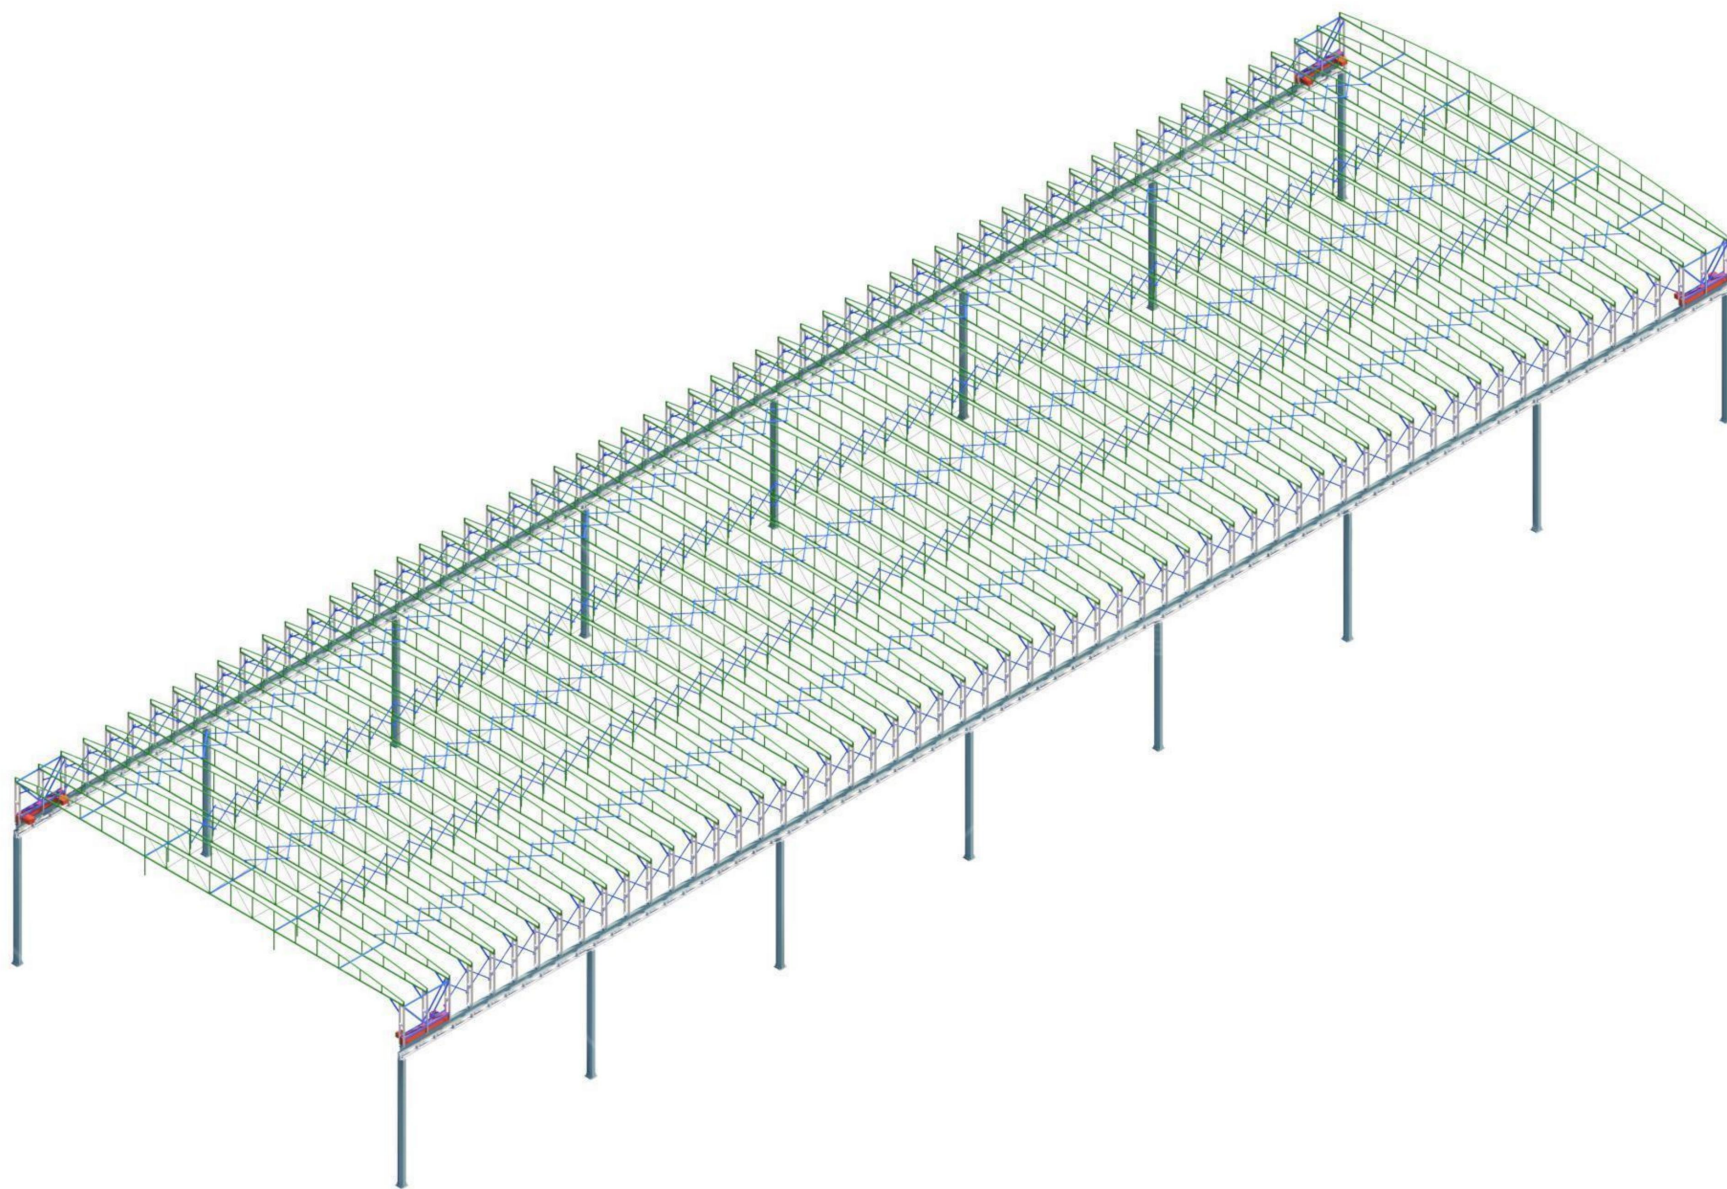

雨棚正面示意图

雨棚侧面示意图(展开)

雨棚侧面示意图(收缩)

雨棚平面示意图

膜布固定节点详图

自攻丝节点详图

钢柱节点详图

伸缩架节点详图

立柱节点详图

电机节点详图

雨棚结构效果图

雨棚结构效果图