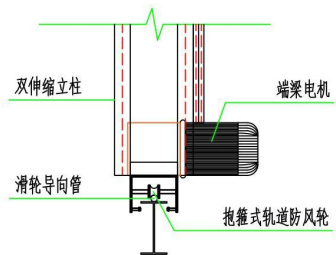

雨棚正面示意图

雨棚侧面示意图(展开)

雨棚侧面示意图(收缩)

雨棚平面示意图

膜布固定节点详图

自攻丝节点详图

钢柱节点详图

伸缩架节点详图

立柱节点详图

电机节点详图

雨棚结构效果图

雨棚结构效果图