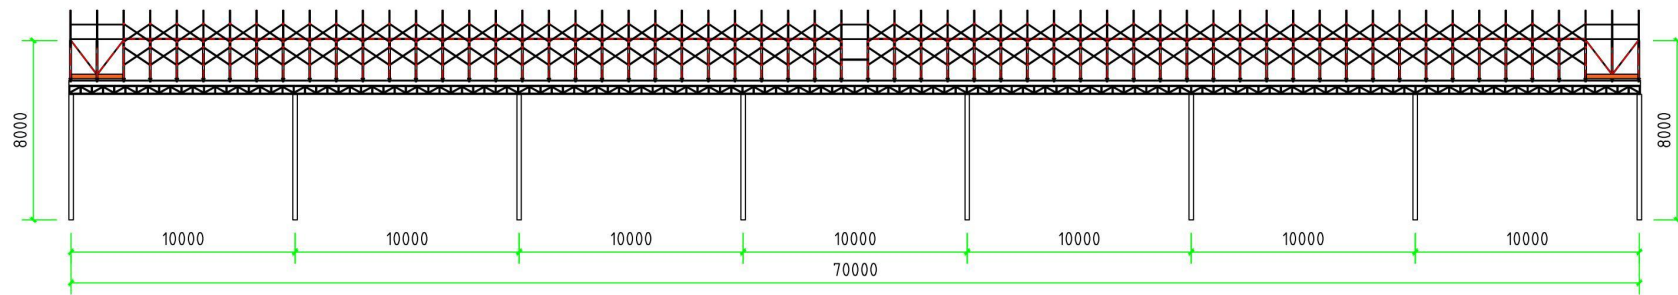

雨棚正面示意图

雨棚侧面示意图(展开)

雨棚侧面示意图(收缩)

雨棚平面示意图

膜布固定节点详图

自攻丝节点详图

钢柱节点详图

伸缩架节点详图

立柱节点详图

电机节点详图

雨棚结构效果图

雨棚结构效果图