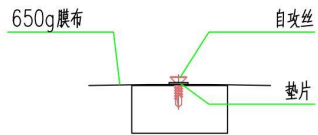

雨棚正面示意图

雨棚侧面示意图(展开)

雨棚侧面示意图(收缩)

雨棚平面示意图

膜布固定节点详图

自攻丝节点详图

钢柱节点详图

伸缩架节点详图

立柱节点详图

电机节点详图

雨棚结构效果图

雨棚结构效果图