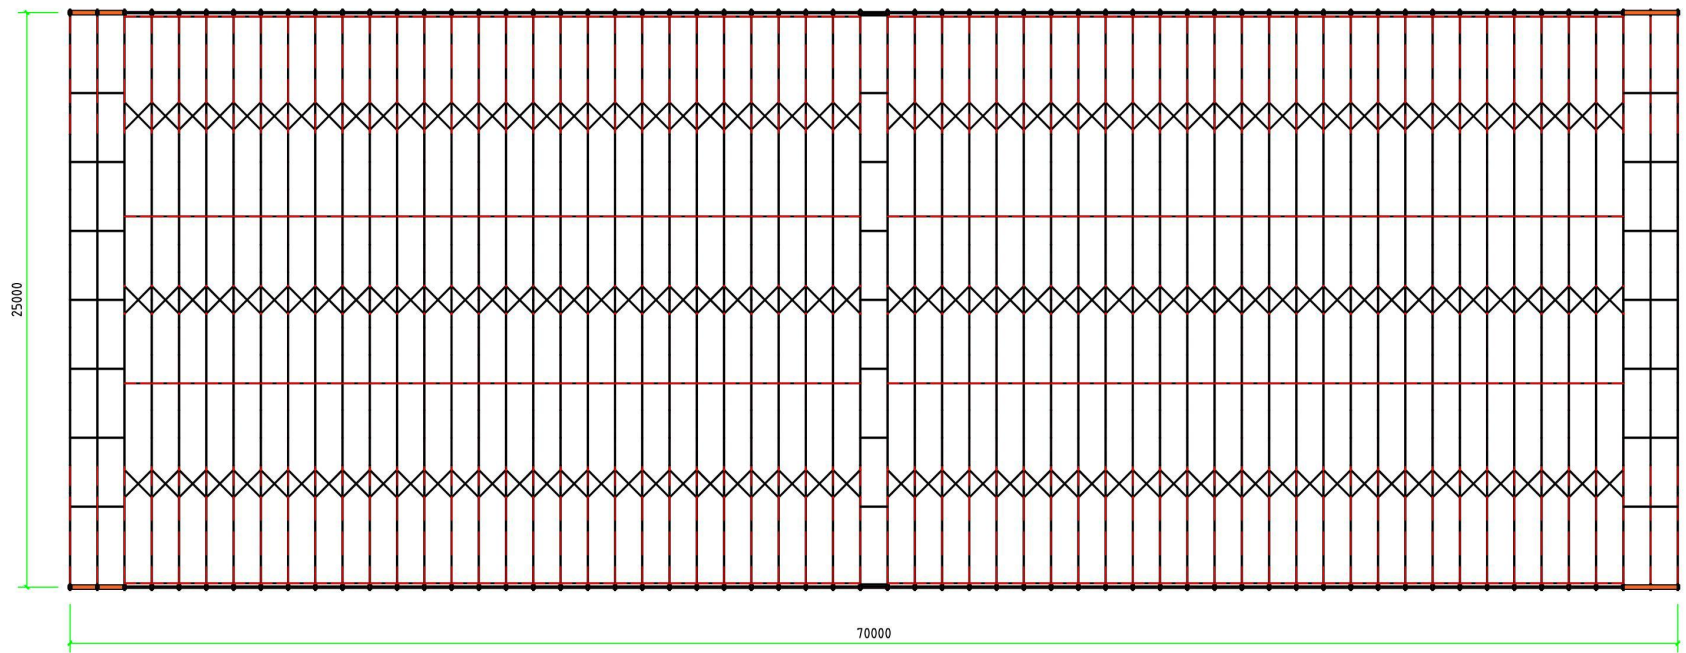

雨棚正面示意图

雨棚侧面示意图(展开)

雨棚侧面示意图(收缩)

雨棚平面示意图

膜布固定节点详图

自攻丝节点详图

钢柱节点详图

伸缩架节点详图

立柱节点详图

电机节点详图

雨棚结构效果图

雨棚结构效果图