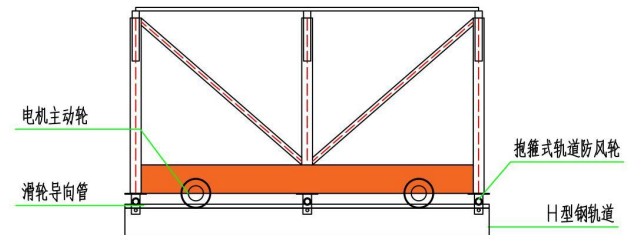

雨棚正面示意图

雨棚侧面示意图(展开)

雨棚侧面示意图(收缩)

雨棚平面示意图

膜布固定节点详图

自攻丝节点详图

钢柱节点详图

伸缩架节点详图

立柱节点详图

电机节点详图

雨棚结构效果图

雨棚结构效果图