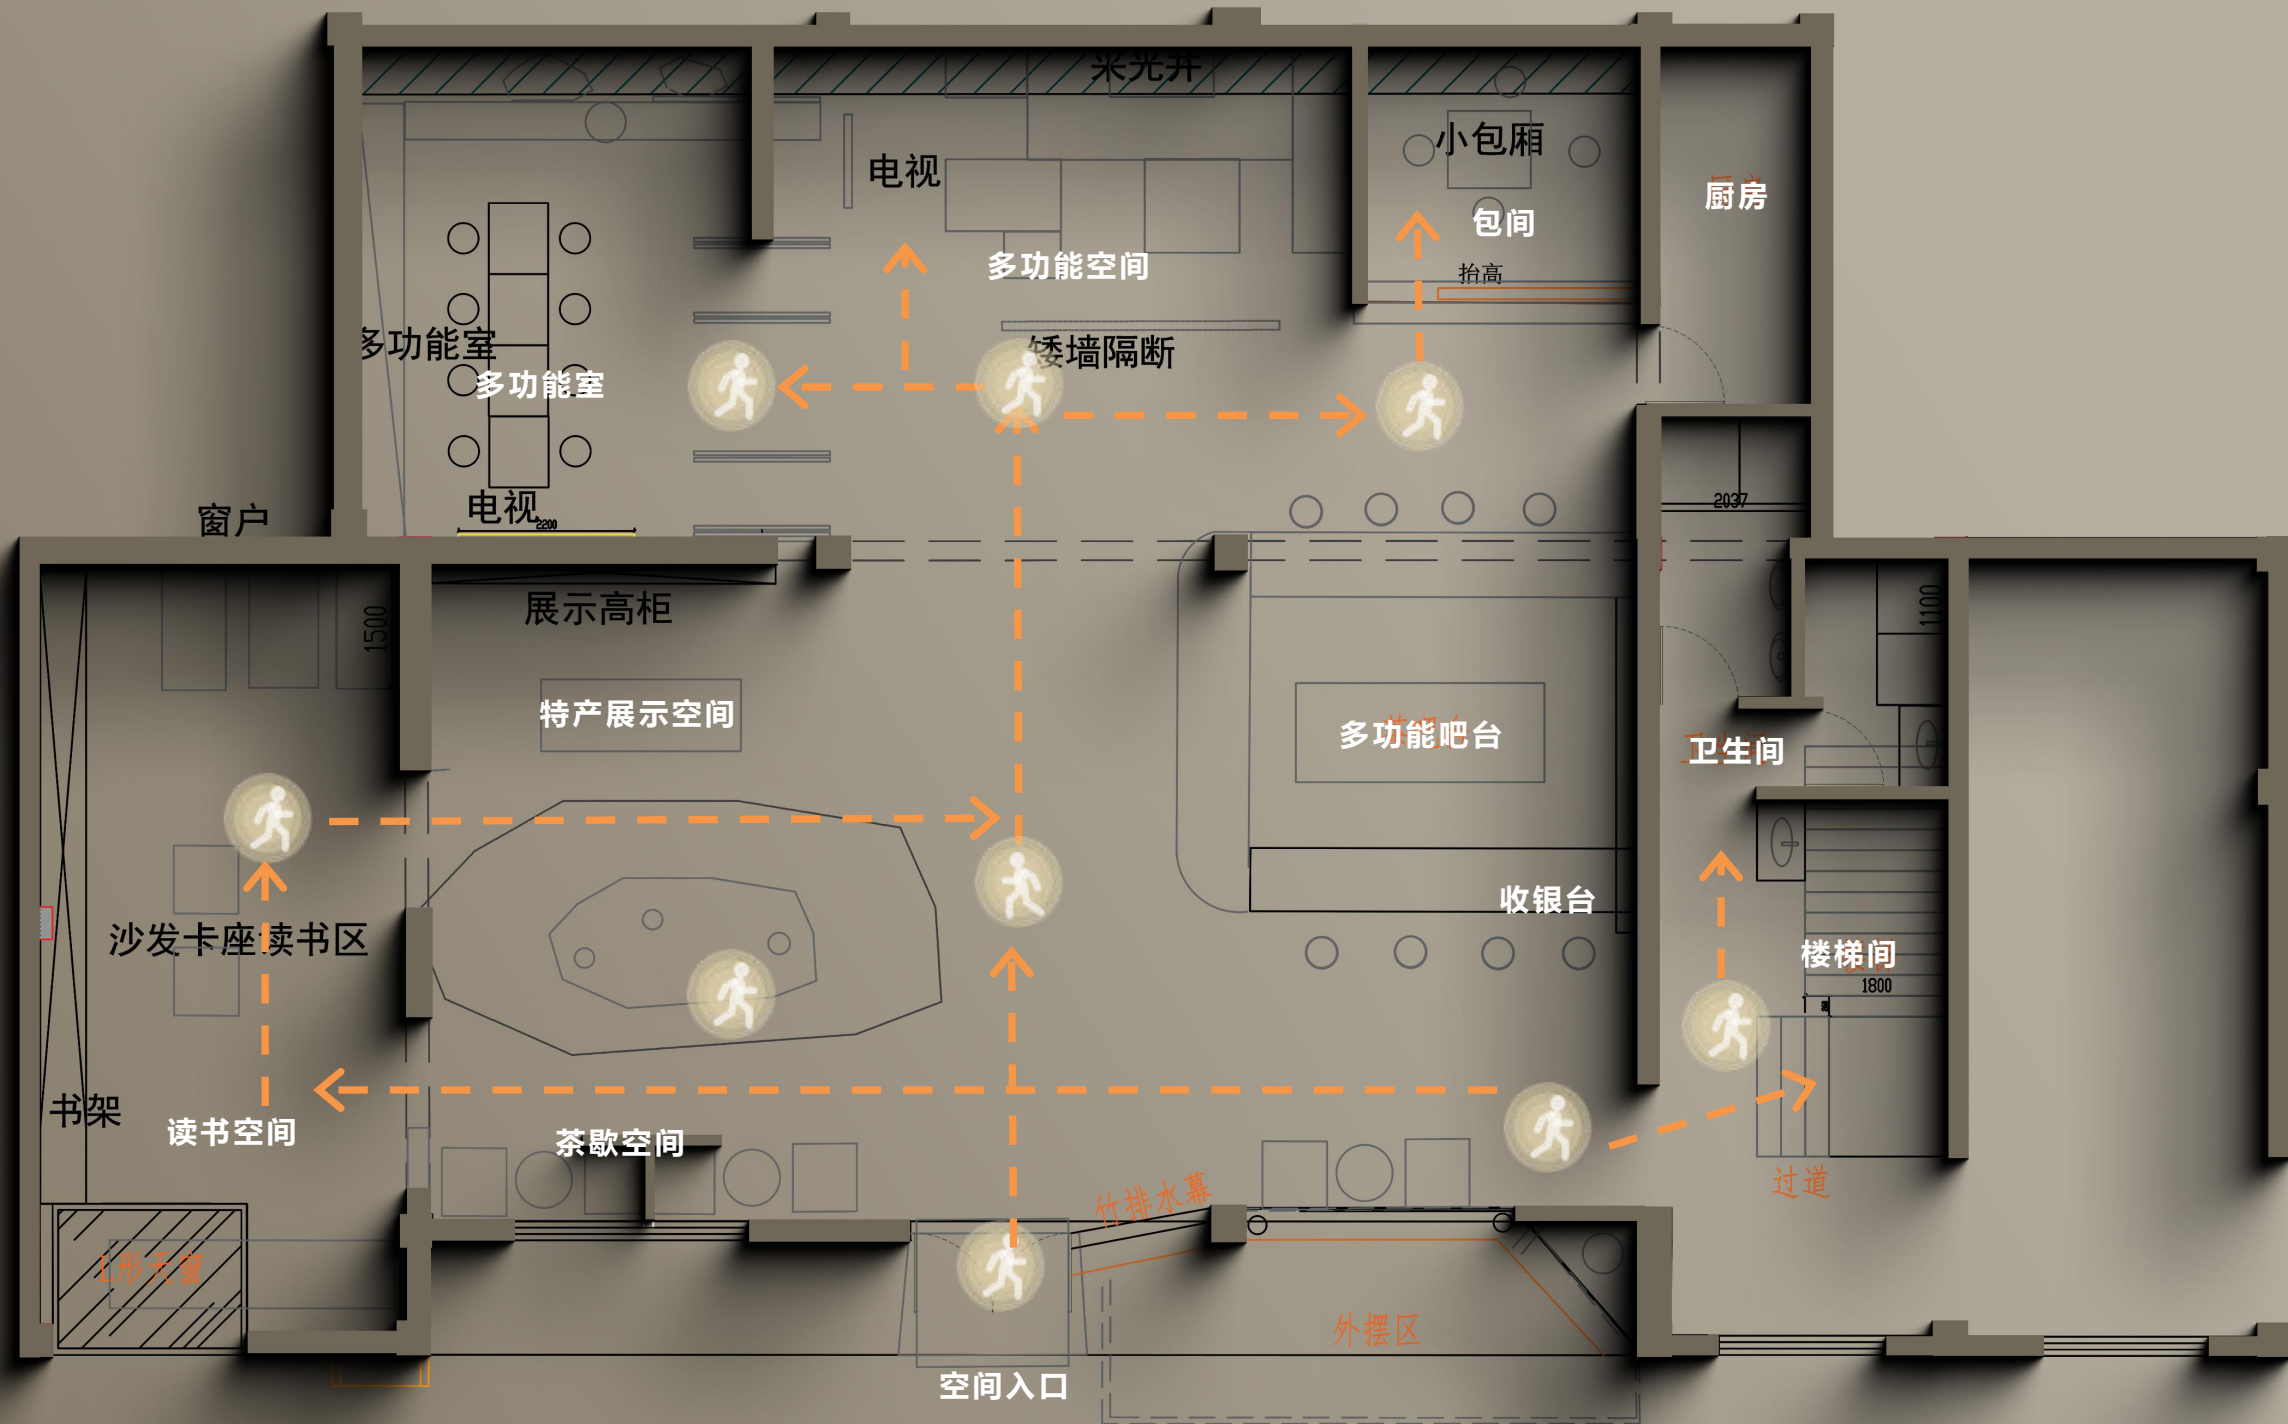

卡座区调整

后山露台

云岚茶舍

寻茶问源

LianYunGang · SuCheng

山嵐

红色亚克力

多功能吧台

收银区

茶歇空间

进门右侧

读书空间

读书空间

调整前

调整后

读书空间

调整前

调整后

产品展示区

多功能室

多功能室

多功能室

多功能区

调整前

调整后

多功能区

茶史/文化墙

茶史. 文化

HORIZONTAL DESIGN

包
间

包
间

二楼西侧