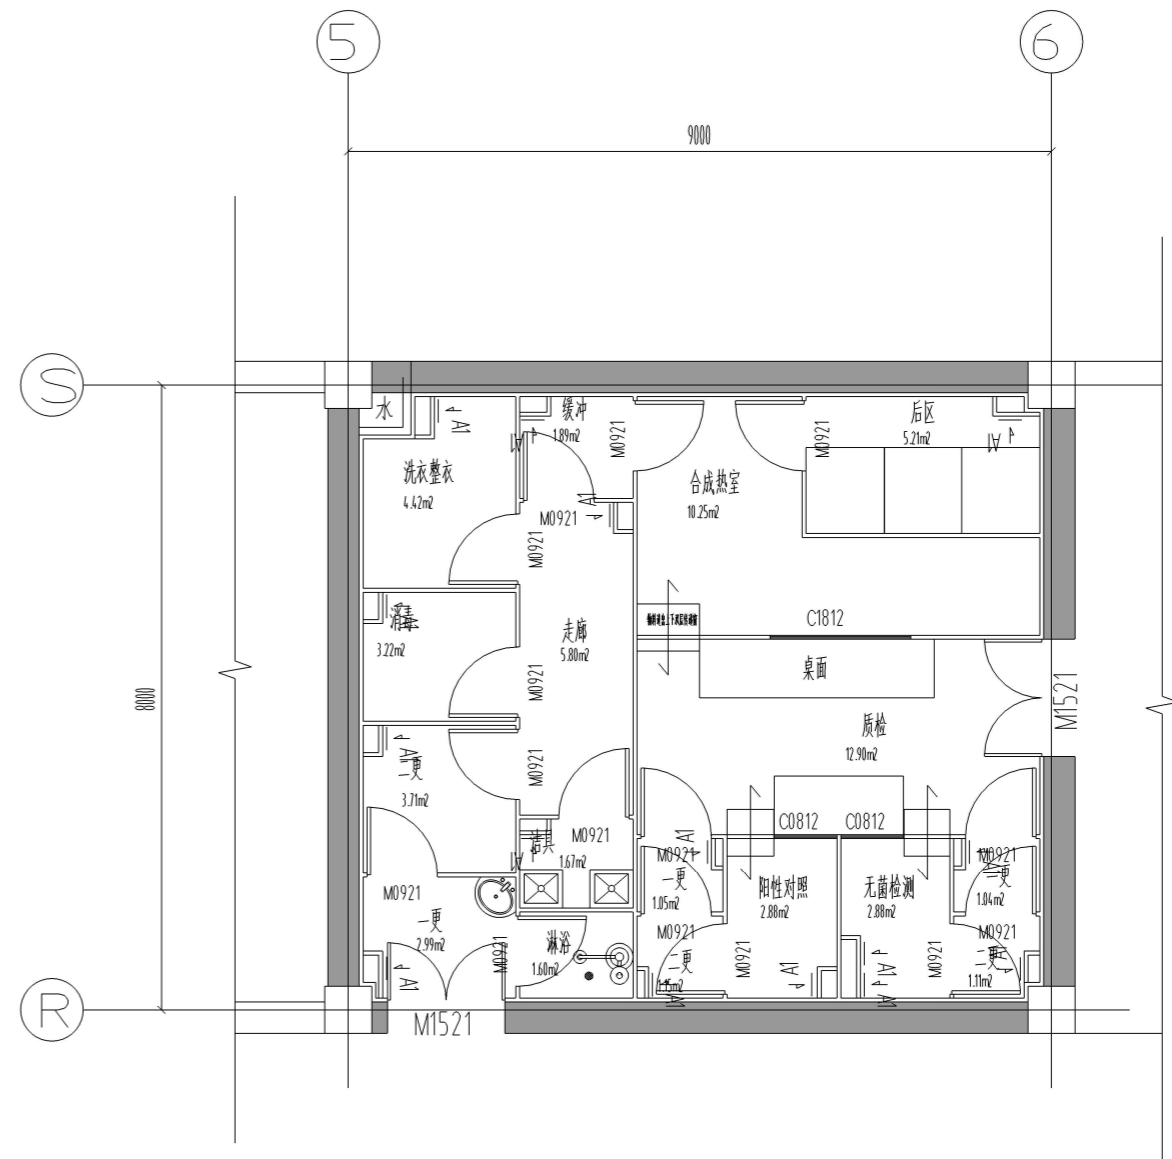

吊顶风口布置平面图 1:50

低位风口布置平面图 1:50