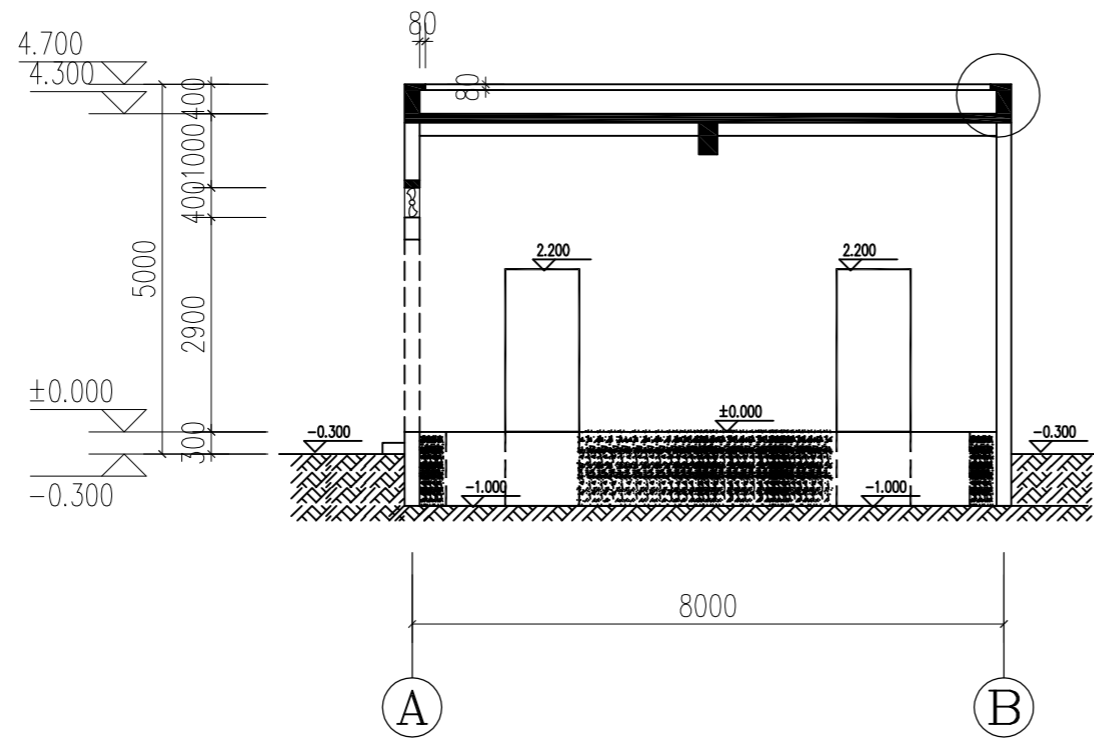

会签栏

建筑		日期
结构		日期
给排水		日期
电气		日期
暖通		日期
工艺		日期

图纸名称

变电所剖面图

工程编号	2023DL-18	专业	电气
图号	DQ-11	总页	
设计阶段	施工图	版次	1.0

执业签章

出图签章

本图须加盖本公司出图签章, 否则一律无效

C--C剖面图

B--B剖面图

A--A剖面图

变电所剖面图