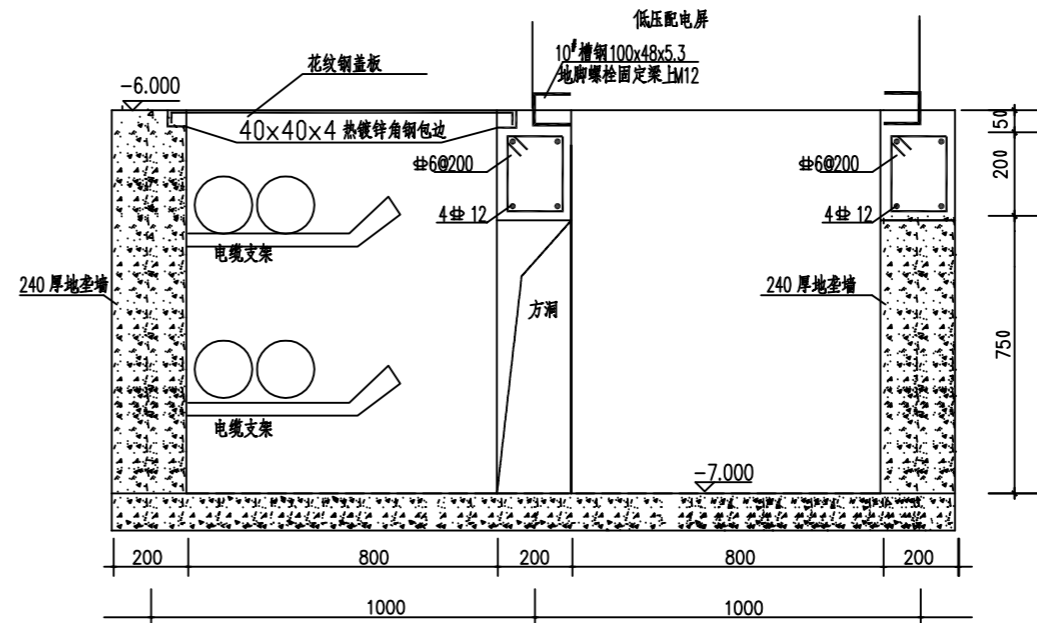

会签栏

建筑		日期
结构		日期
给排水		日期
电气		日期
暖通		日期
工艺		日期

图纸名称

变电所剖面图

工程编号	2023DL-18	专业	电气
图号	DQ-11	总页	
设计阶段	施工图	版次	1.0

执业签章

出图签章

本图须加盖本公司出图签章, 否则一律无效

C--C剖面图

B--B剖面图

A--A剖面图

变电所剖面图