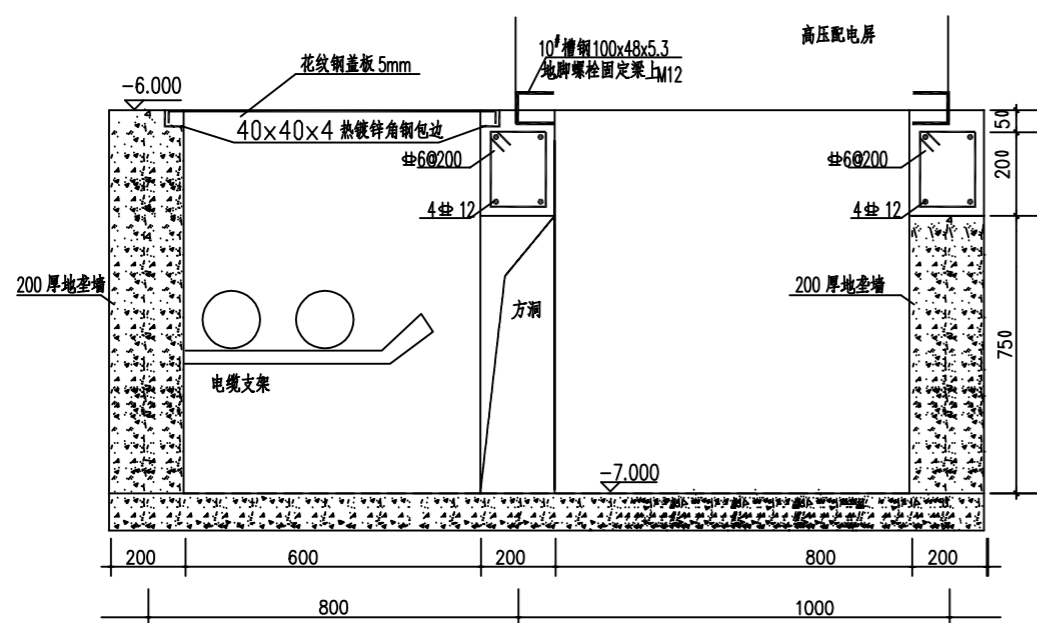

会签栏

建筑		日期
结构		日期
给排水		日期
电气		日期
暖通		日期
工艺		日期

图纸名称

变电所剖面图

工程编号	2023DL-18	专业	电气
图号	DQ-11	总页	
设计阶段	施工图	版次	1.0

执业签章

出图签章

本图须加盖本公司出图签章, 否则一律无效

C--C剖面图

B--B剖面图

A--A剖面图

变电所剖面图