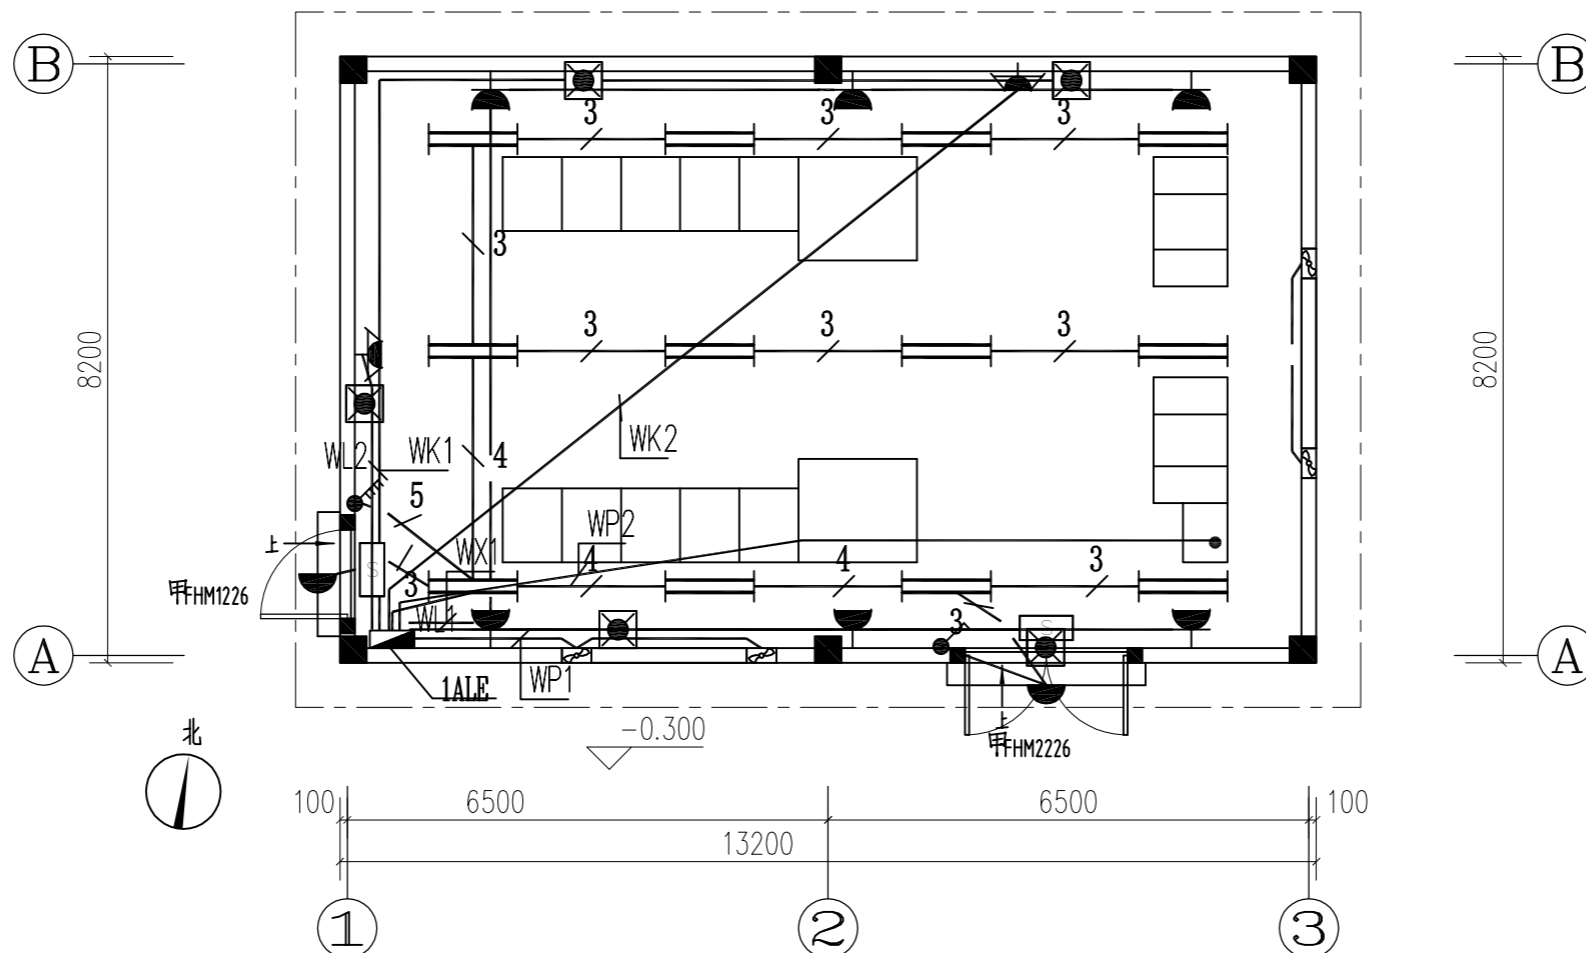

会签栏

建筑		日期
结构		日期
给排水		日期
电气		日期
暖通		日期
工艺		日期

图纸名称

变电所照明平面图

工程编号	2023DL-18	专业	电气
图号	DQ-09	总页	
设计阶段	施工图	版次	1.0

执业签章

出图签章

本图须加盖本公司出图签章, 否则一律无效

序号	名称	图符	型号规格	单位	数量	备注
1	照明配电箱		XRBO4-14 不锈钢金属面板外壳	只	1	下口距地 1.4m 暗敷
2	总等电位端子箱		TD22	只	1	下口距地 0.5m 暗敷
3	应急荧光灯		LED 1x36W 带应急电池	只	16	吸顶
4	应急壁灯		LED 1x12W 带应急电池	只	4	2.5m 壁装
5	普通插座		AP86Z223 安全门型	只	8	0.3m 暗敷
6	空调插座		AP86Z14 安全门型	只	2	0.3m 暗敷
7	双联开关		AP86K21	只	2	1.3m 暗敷

材料数量按实际计算。

1AE 箱系统图

变电所照明平面图 1:100