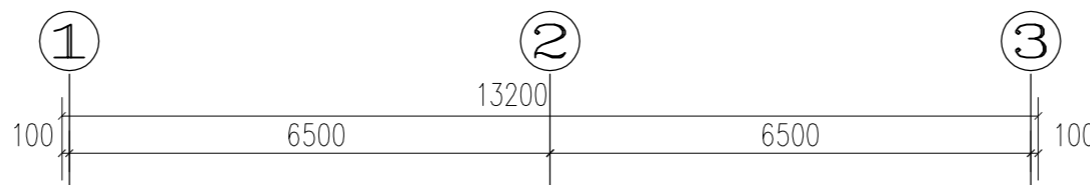

变电所照明平面图 1:100