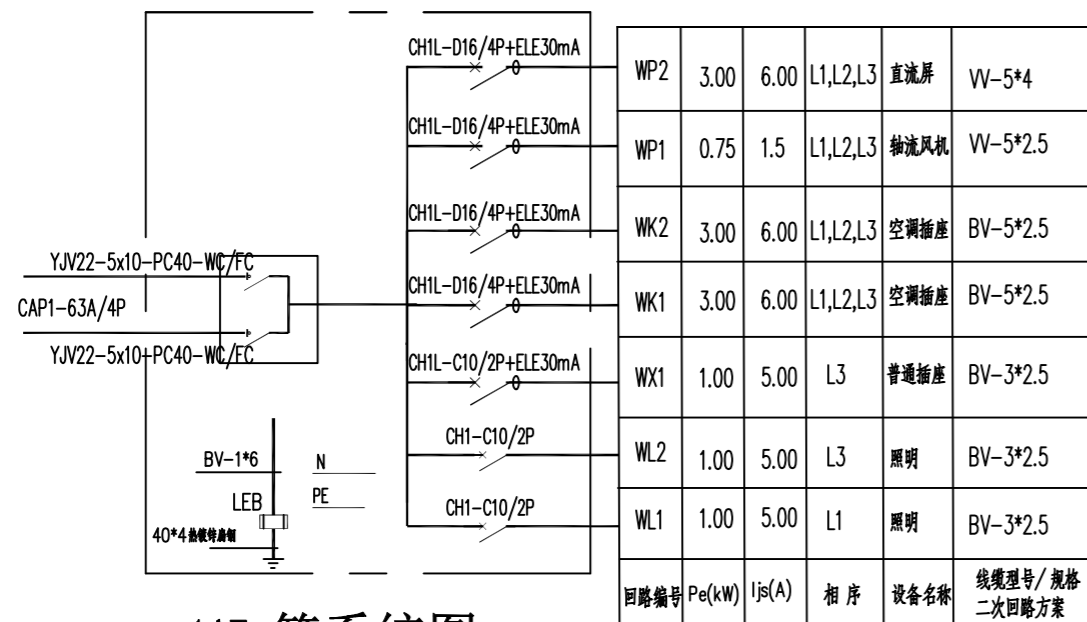

江苏省子午建筑设计有限公司

JIANGSU ZIWU ARCHITECTURE DESIGN CO.,LTD

建筑工程甲级 A132008462
电力行业丙级 A232008469

建设单位

淮安经济技术开发区社会事业局

工程名称

徐杨幼儿园项目供配电工程

制图	徐兵		日期
设计	徐兵		日期
校对	杜加萍		日期
审核	陈林		日期
审定	王子武		日期
专业负责人	徐兵		日期
项目负责人	徐兵		日期

会签栏

建筑		日期
结构		日期
给排水		日期
电气		日期
暖通		日期
工艺		日期

图纸名称

变电所照明平面图

工程编号	2023DL-18	专业	电气
图号	DQ-09	总页	
设计阶段	施工图	版次	1.0

执业签章

出图签章

本图须加盖本公司出图签章, 否则一律无效

序号	名称	图符	型号规格	单位	数量	备注
1	照明配电箱		XRBO4-14 不锈钢金属面板外壳	只	1	下口距地 1.4m 暗敷
2	总等电位端子箱		TD22	只	1	下口距地 0.5m 暗敷
3	应急荧光灯		LED 1x36W 带应急电池	只	16	吸顶
4	应急壁灯		LED 1x12W 带应急电池	只	4	2.5m 壁装
5	普通插座		AP86Z223 安全门型	只	8	0.3m 暗敷
6	空调插座		AP86Z14 安全门型	只	2	0.3m 暗敷
7	双联开关		AP86K21	只	2	1.3m 暗敷

材料数量按实际计算。

1AE 箱系统图