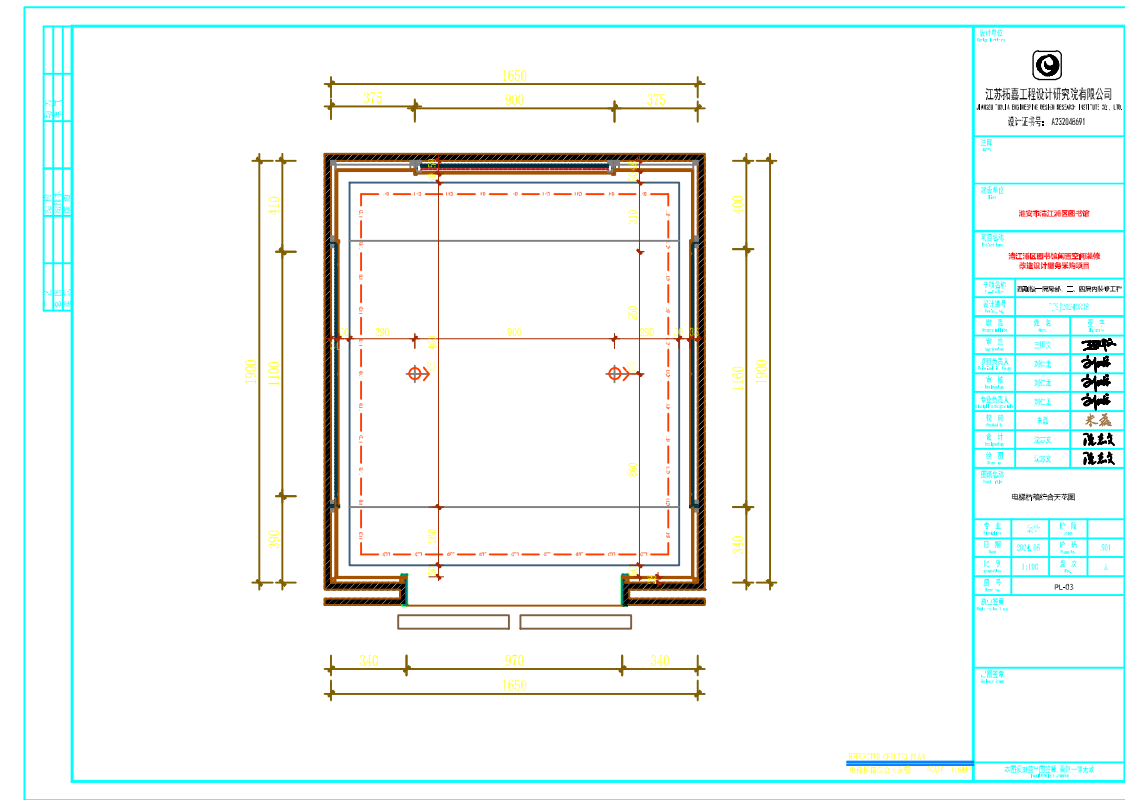

电梯桥箱平面布置图

电梯桥箱天花布置图

电梯桥箱综合天花图

电梯桥箱地面铺装图