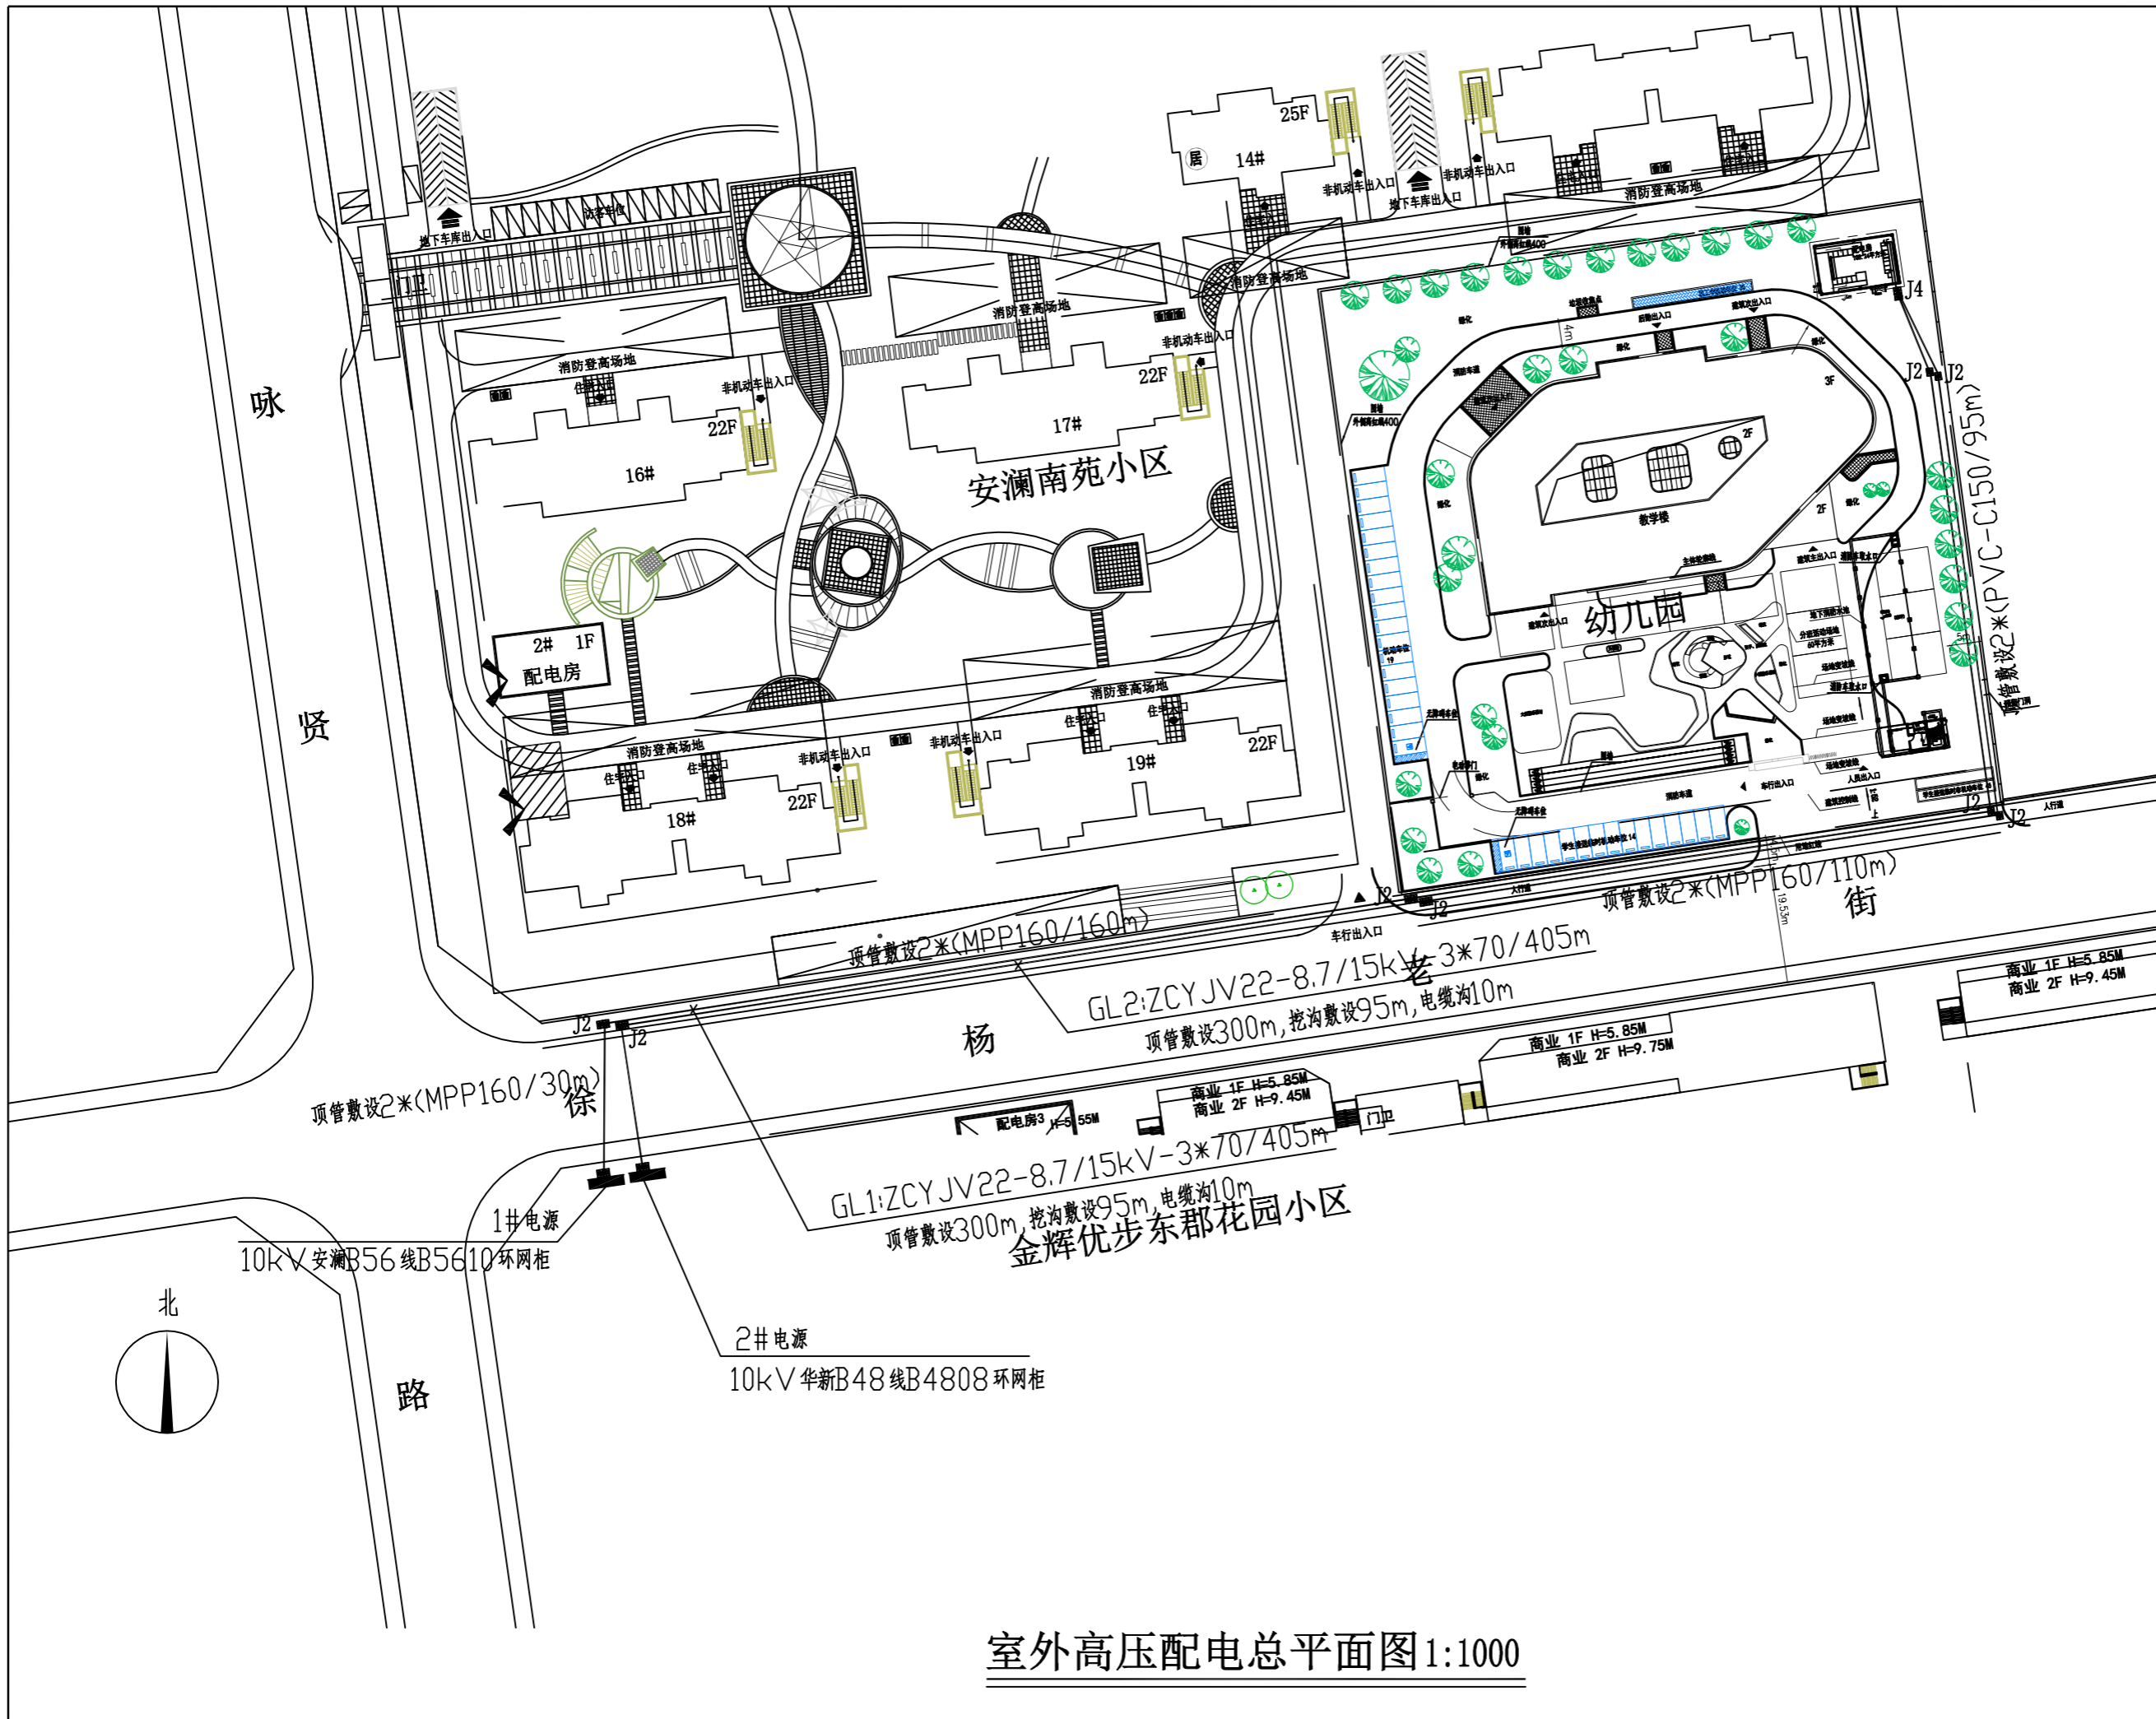

会签栏

建筑	日期
结构	日期
给排水	日期
电气	日期
暖通	日期
工艺	日期

图纸名称

工程编号	2023DL-18	专业	电气
图号	DQ-02	总页	
设计阶段	施工图	版次	1.0

执业签章

出图签章

本图须加盖本公司出图签章, 否则一律无效

室外高压配电总平面图 1:1000