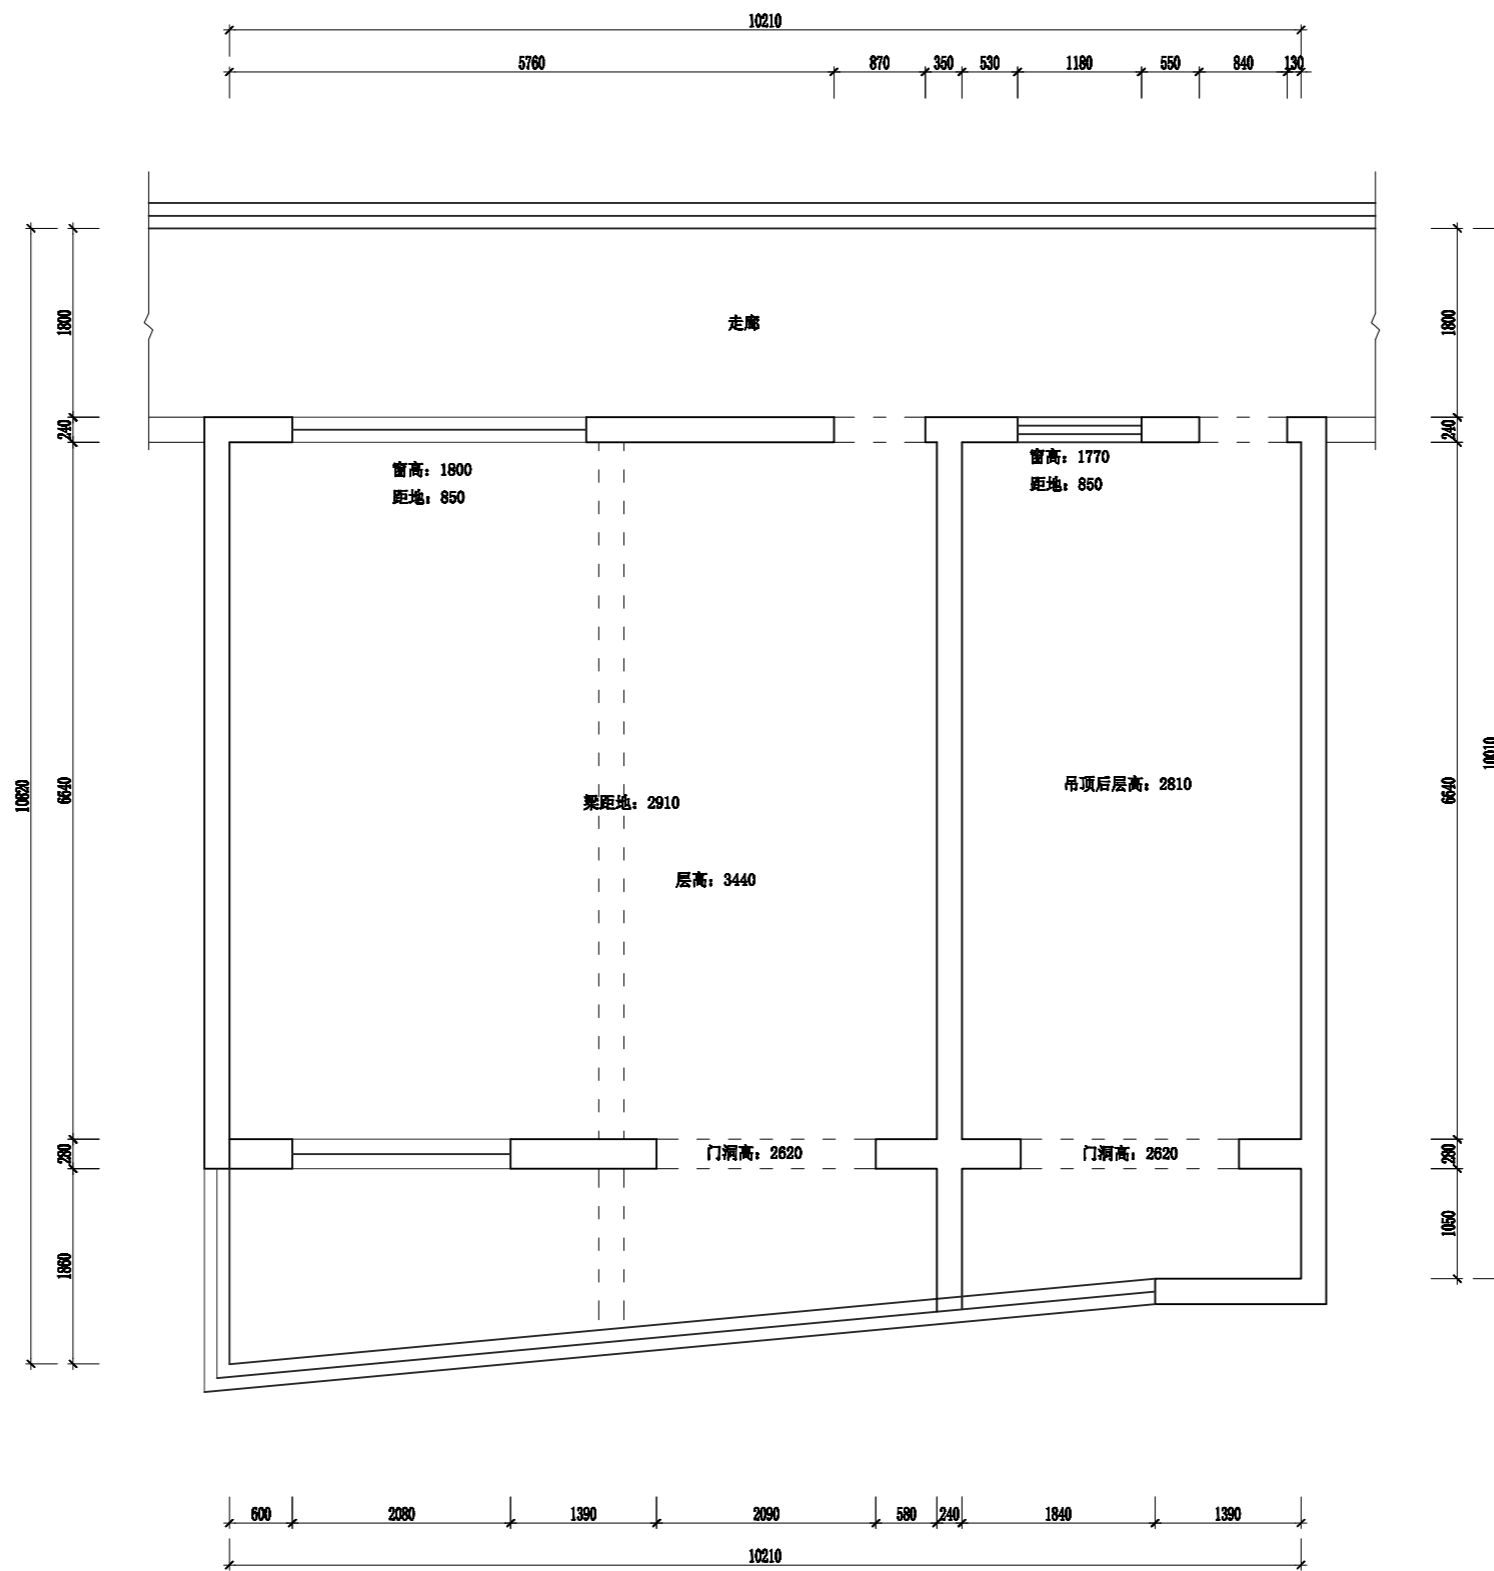

大楼派出所党建阵地原始结构图

魏营派出所党建阵地

上塘派出所党建阵地

桥南派出所党建阵地

交通警察大队党建阵地

法治大队党建阵地原始结构图

龙集派出所党建阵地原始结构图

孙园派出所党建阵地原始结构图

刑警大队党建阵地原始结构图

朱湖派出所党建阵地原始结构图