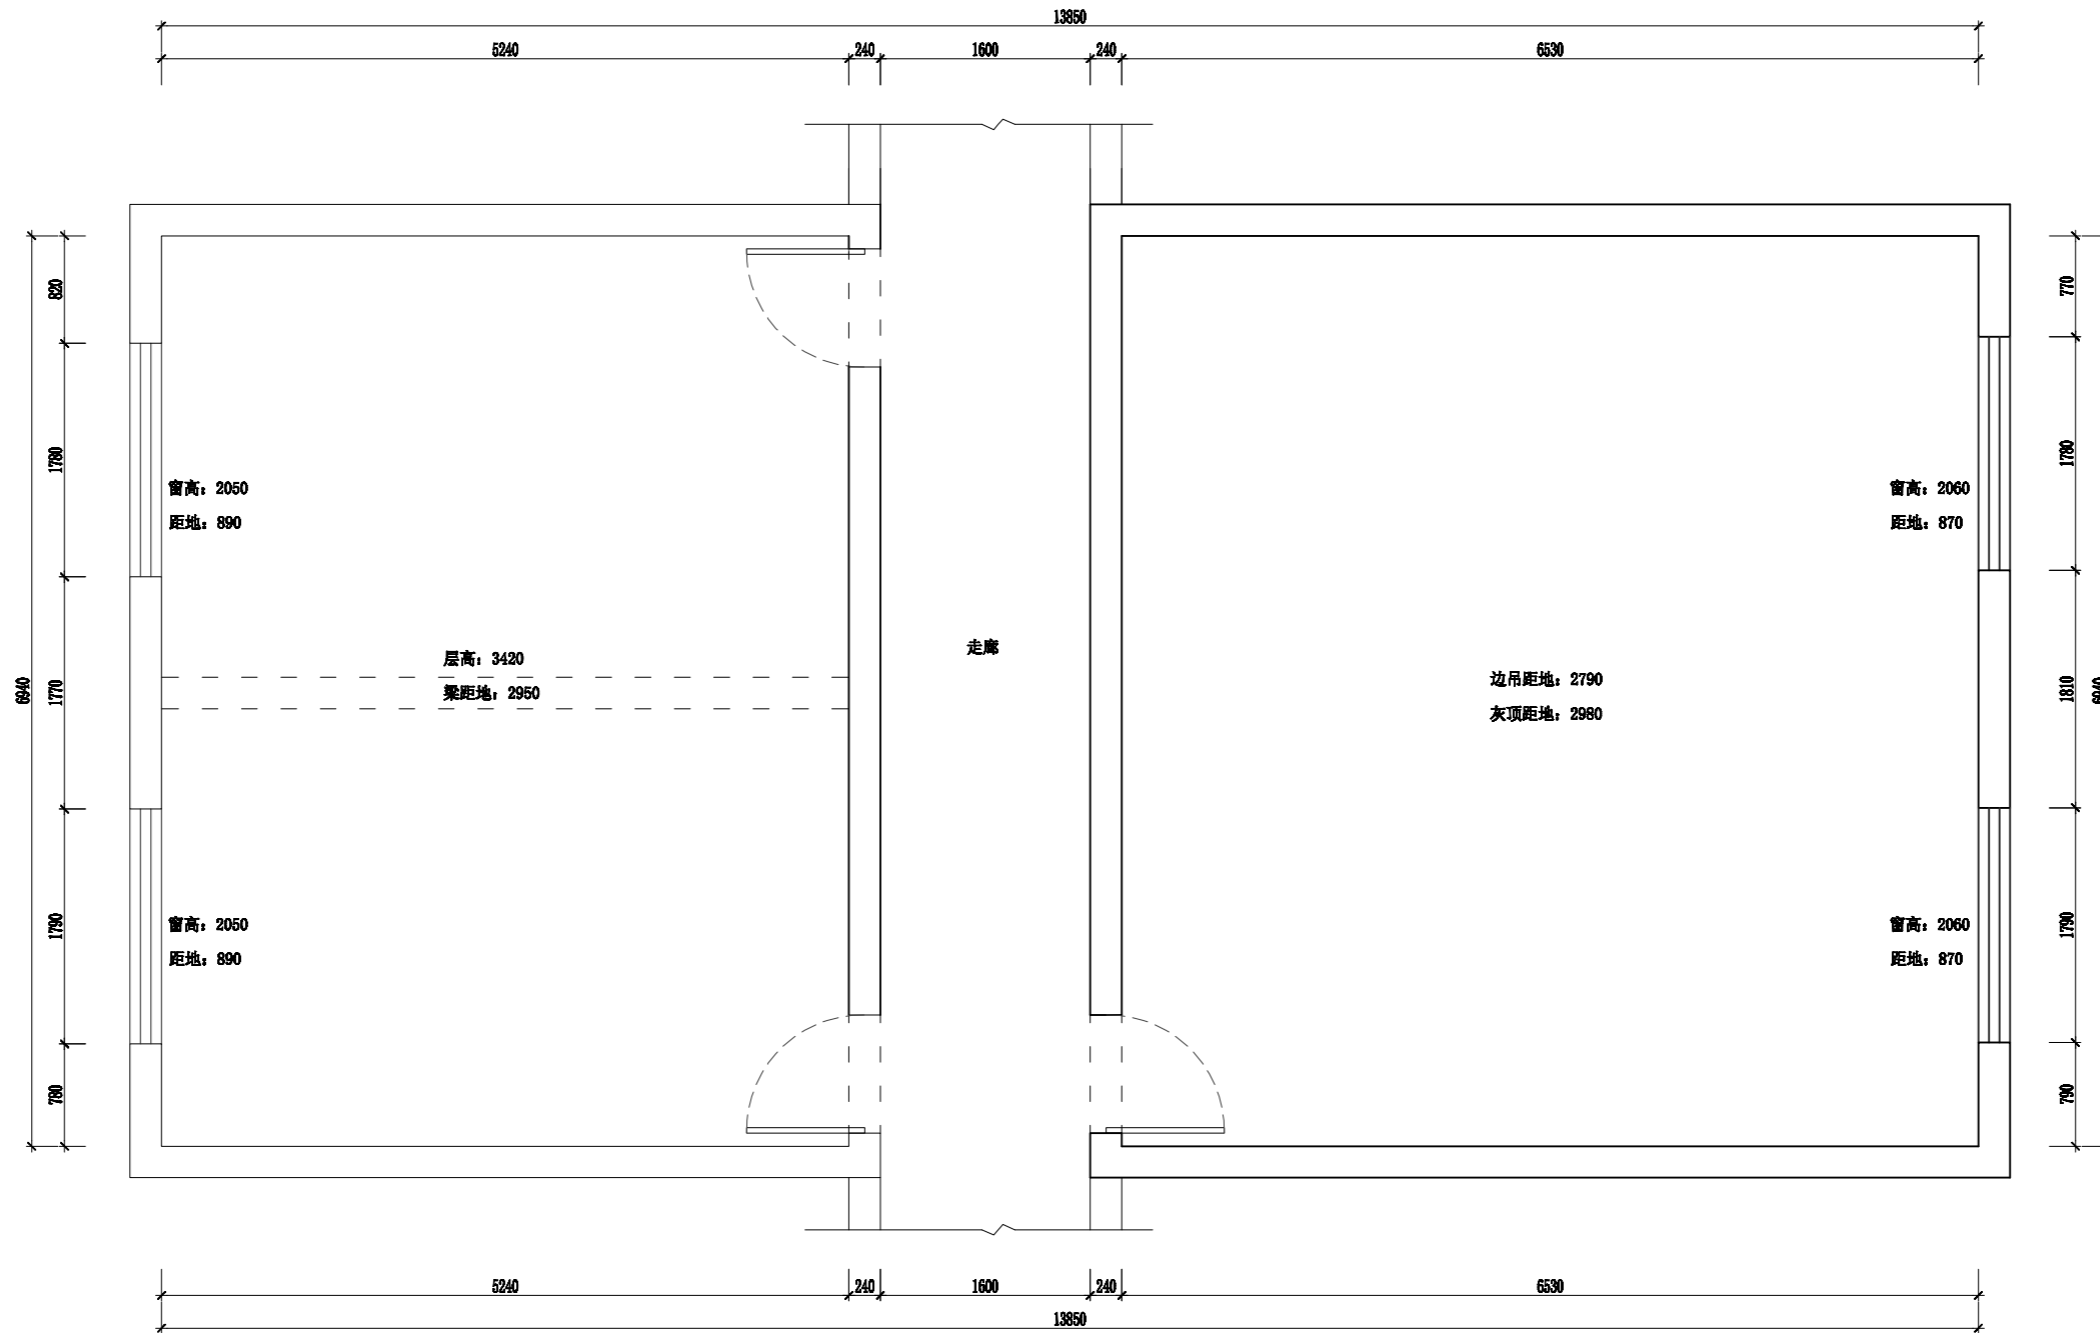

大楼派出所党建阵地原始结构图

魏营派出所党建阵地

上塘派出所党建阵地

桥南派出所党建阵地

交通警察大队党建阵地

法治大队党建阵地原始结构图

龙集派出所党建阵地原始结构图

孙园派出所党建阵地原始结构图

刑警大队党建阵地原始结构图

朱湖派出所党建阵地原始结构图