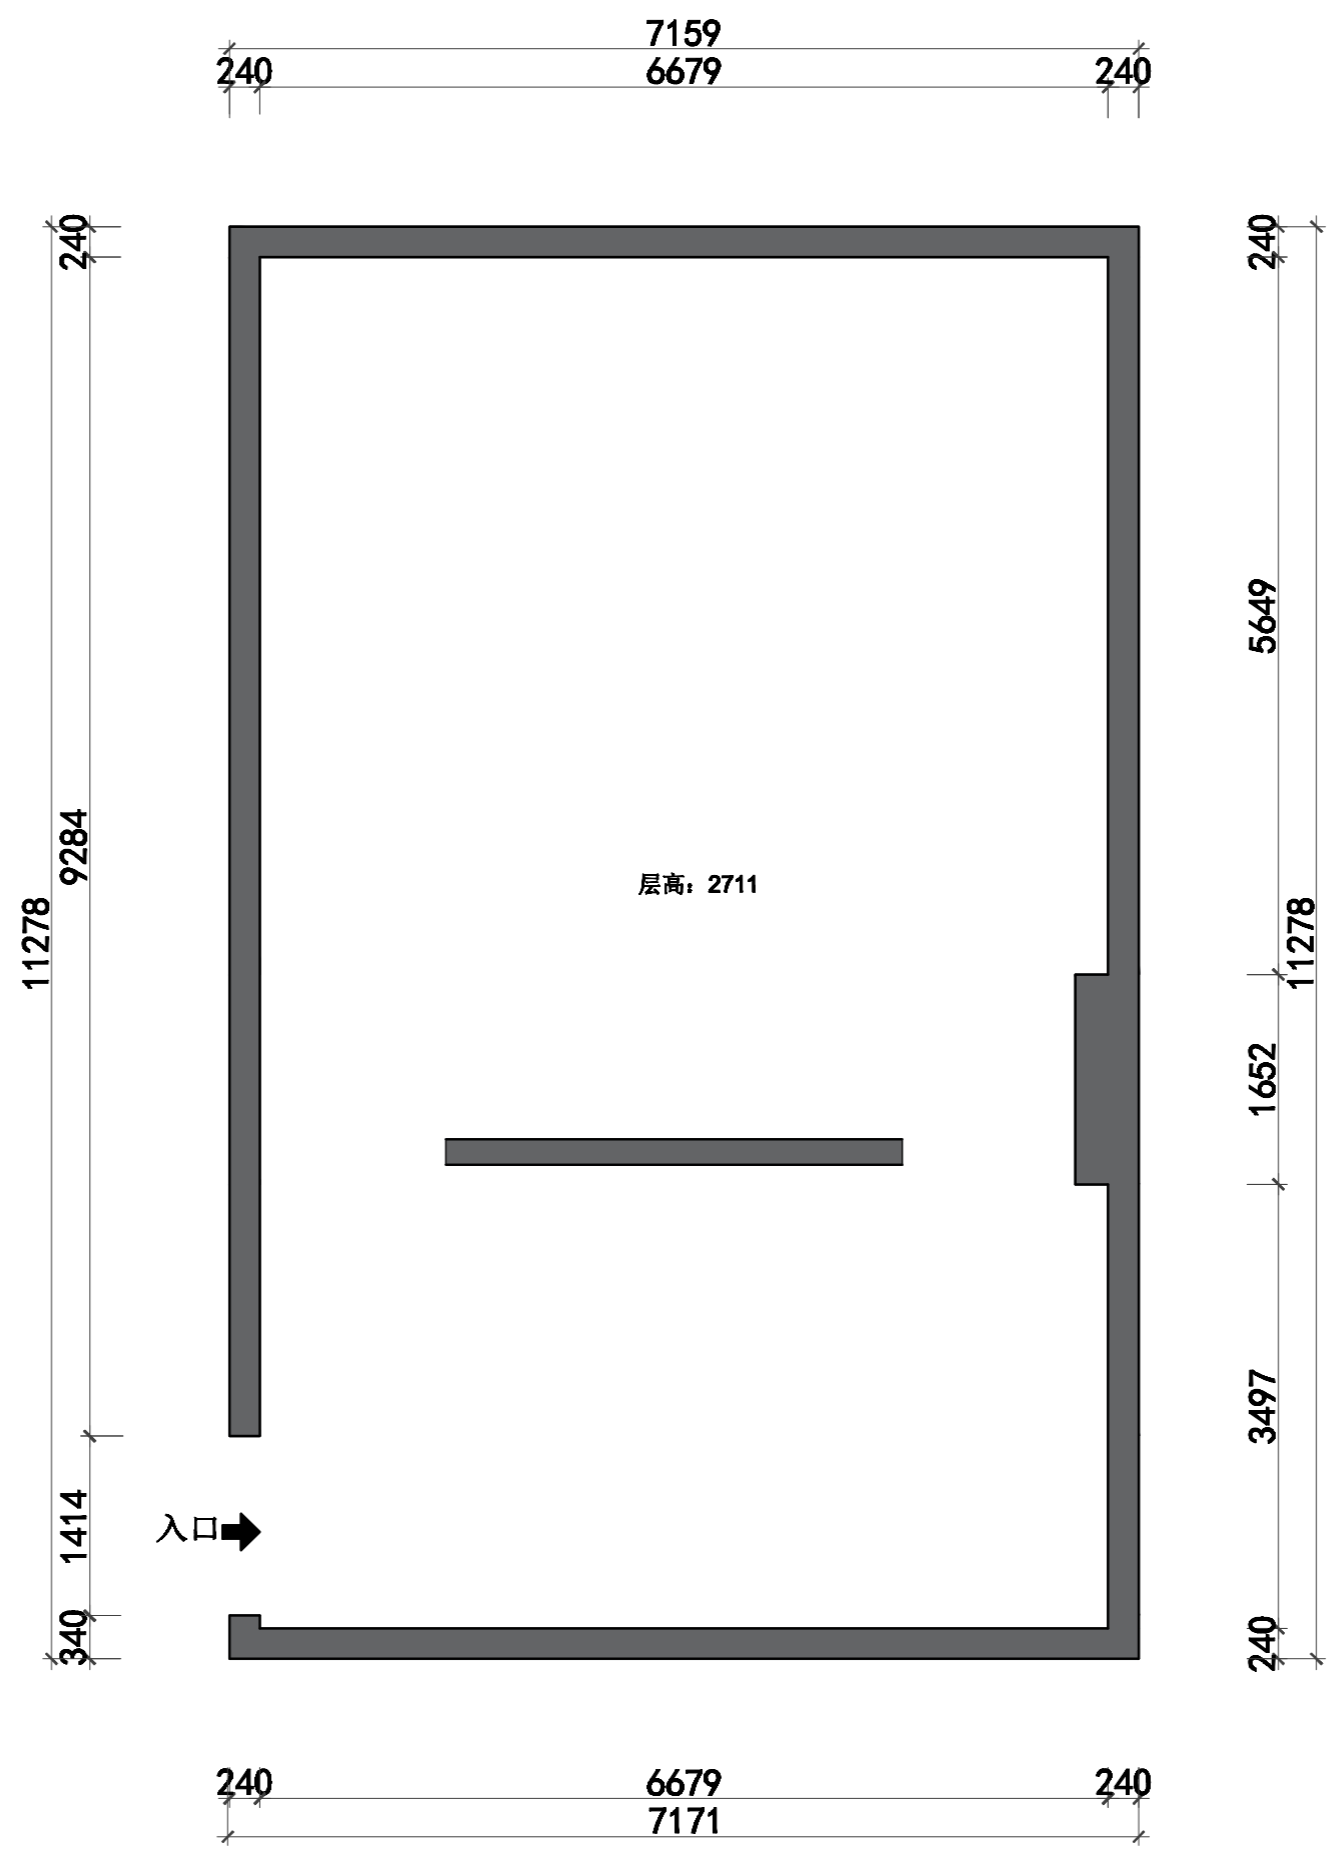

大楼派出所党建阵地原始结构图

魏营派出所党建阵地

上塘派出所党建阵地

桥南派出所党建阵地

交通警察大队党建阵地

法治大队党建阵地原始结构图

龙集派出所党建阵地原始结构图

孙园派出所党建阵地原始结构图

刑警大队党建阵地原始结构图

朱湖派出所党建阵地原始结构图