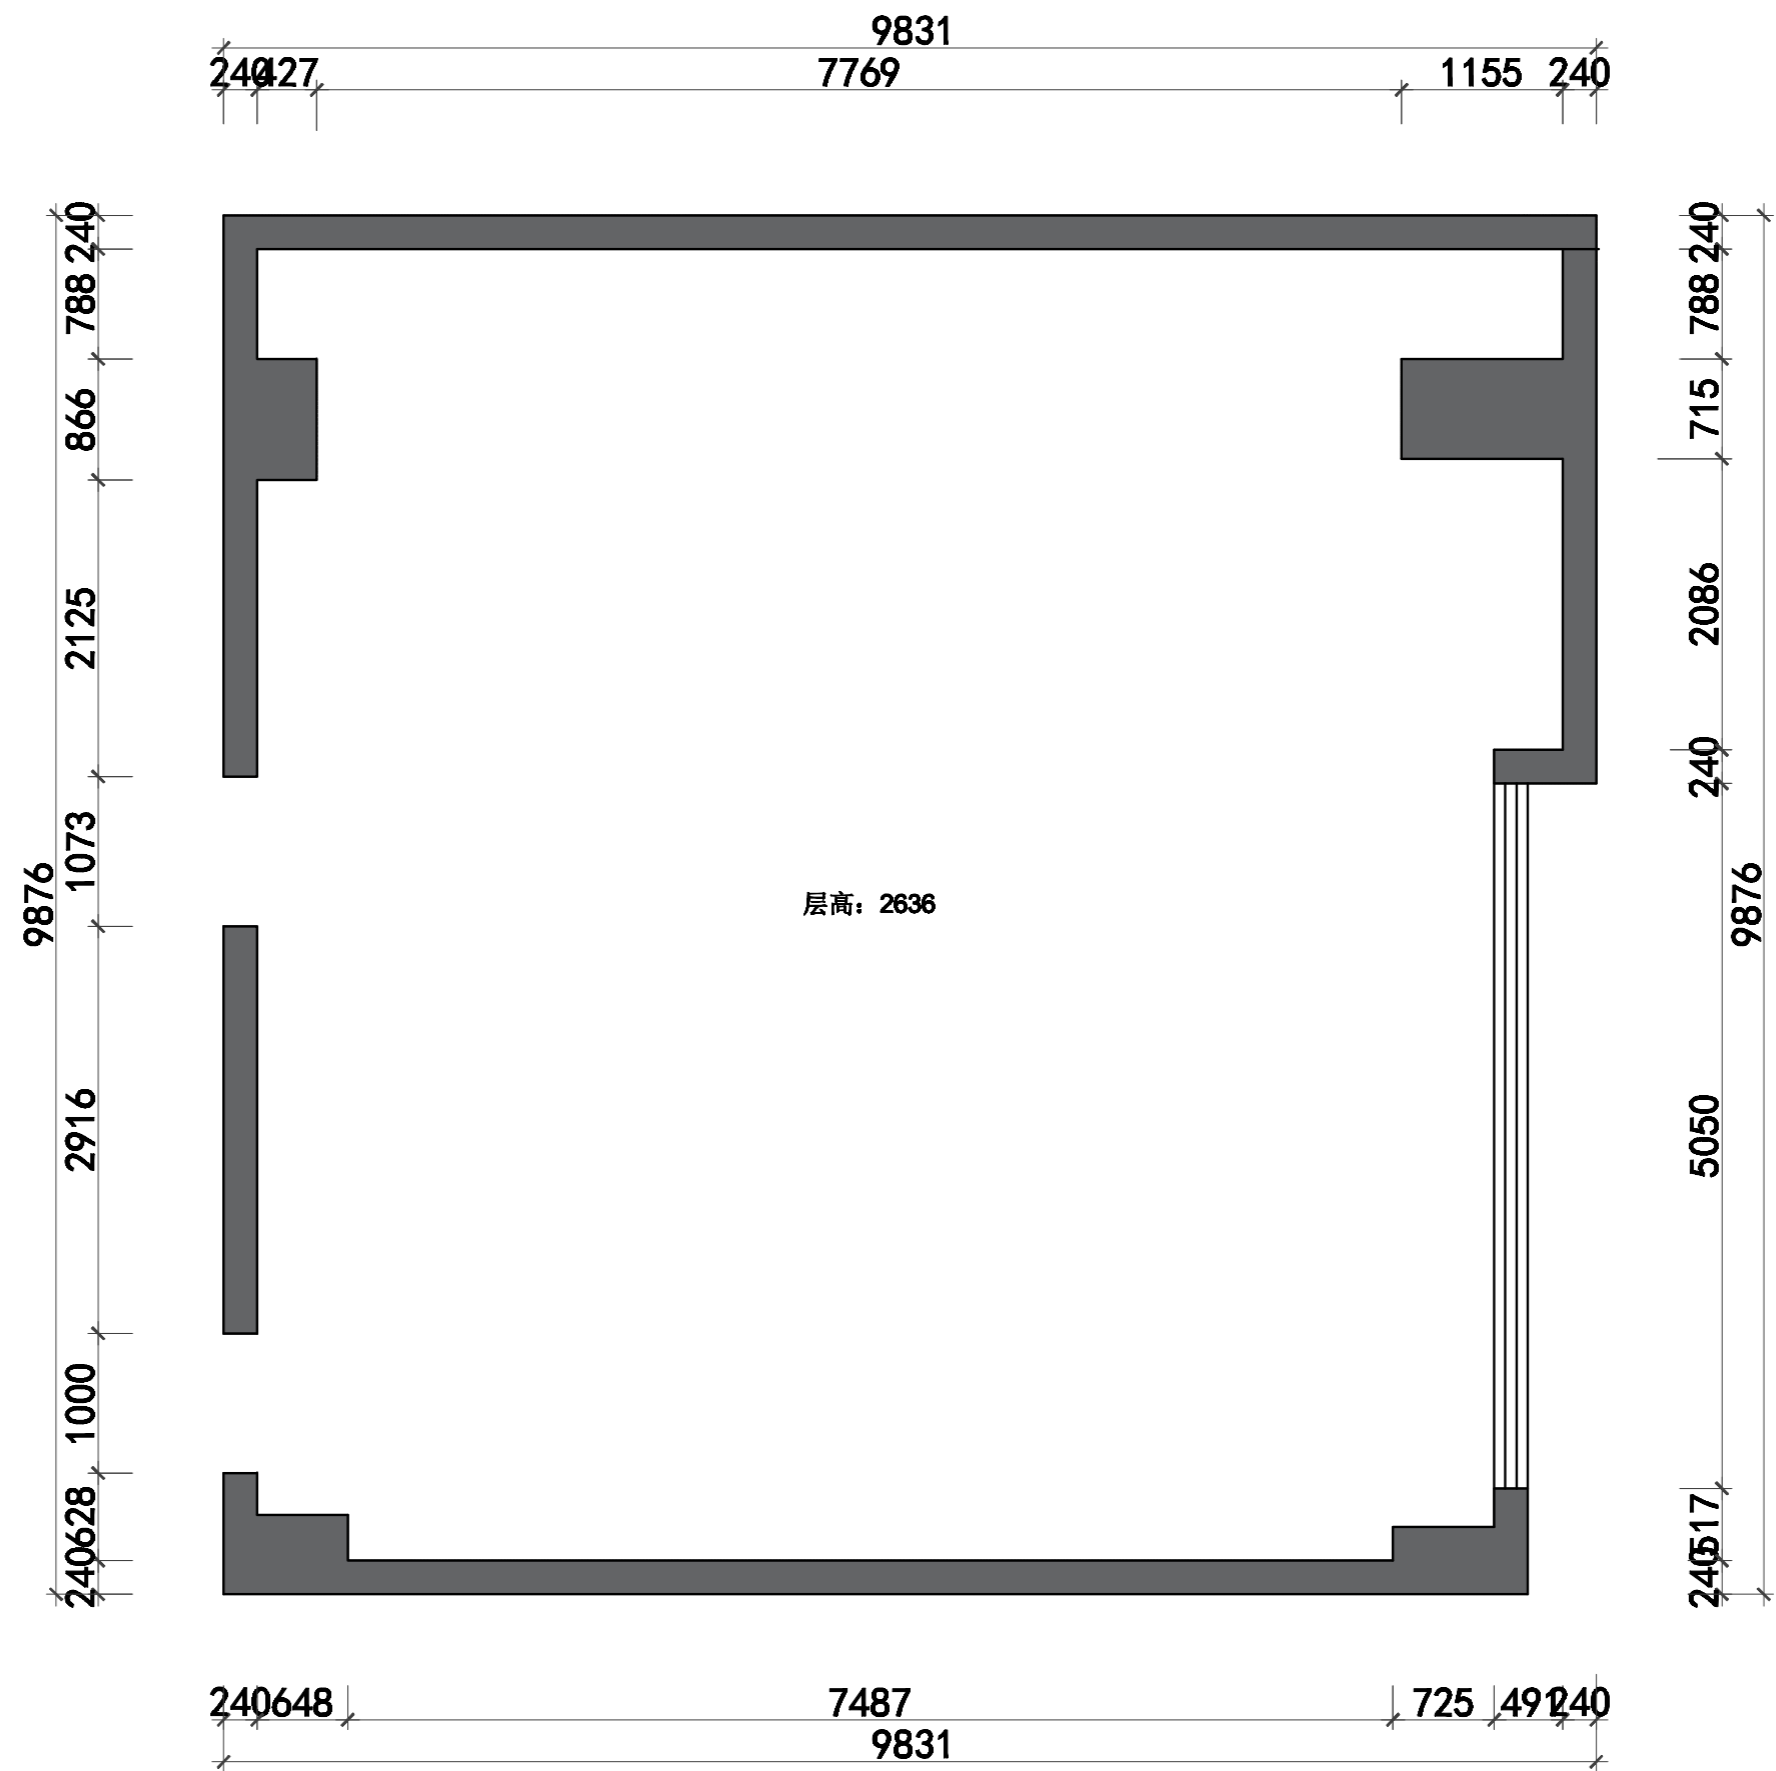

大楼派出所党建阵地原始结构图

魏营派出所党建阵地

上塘派出所党建阵地

桥南派出所党建阵地

交通警察大队党建阵地

法治大队党建阵地原始结构图

龙集派出所党建阵地原始结构图

孙园派出所党建阵地原始结构图

刑警大队党建阵地原始结构图

朱湖派出所党建阵地原始结构图