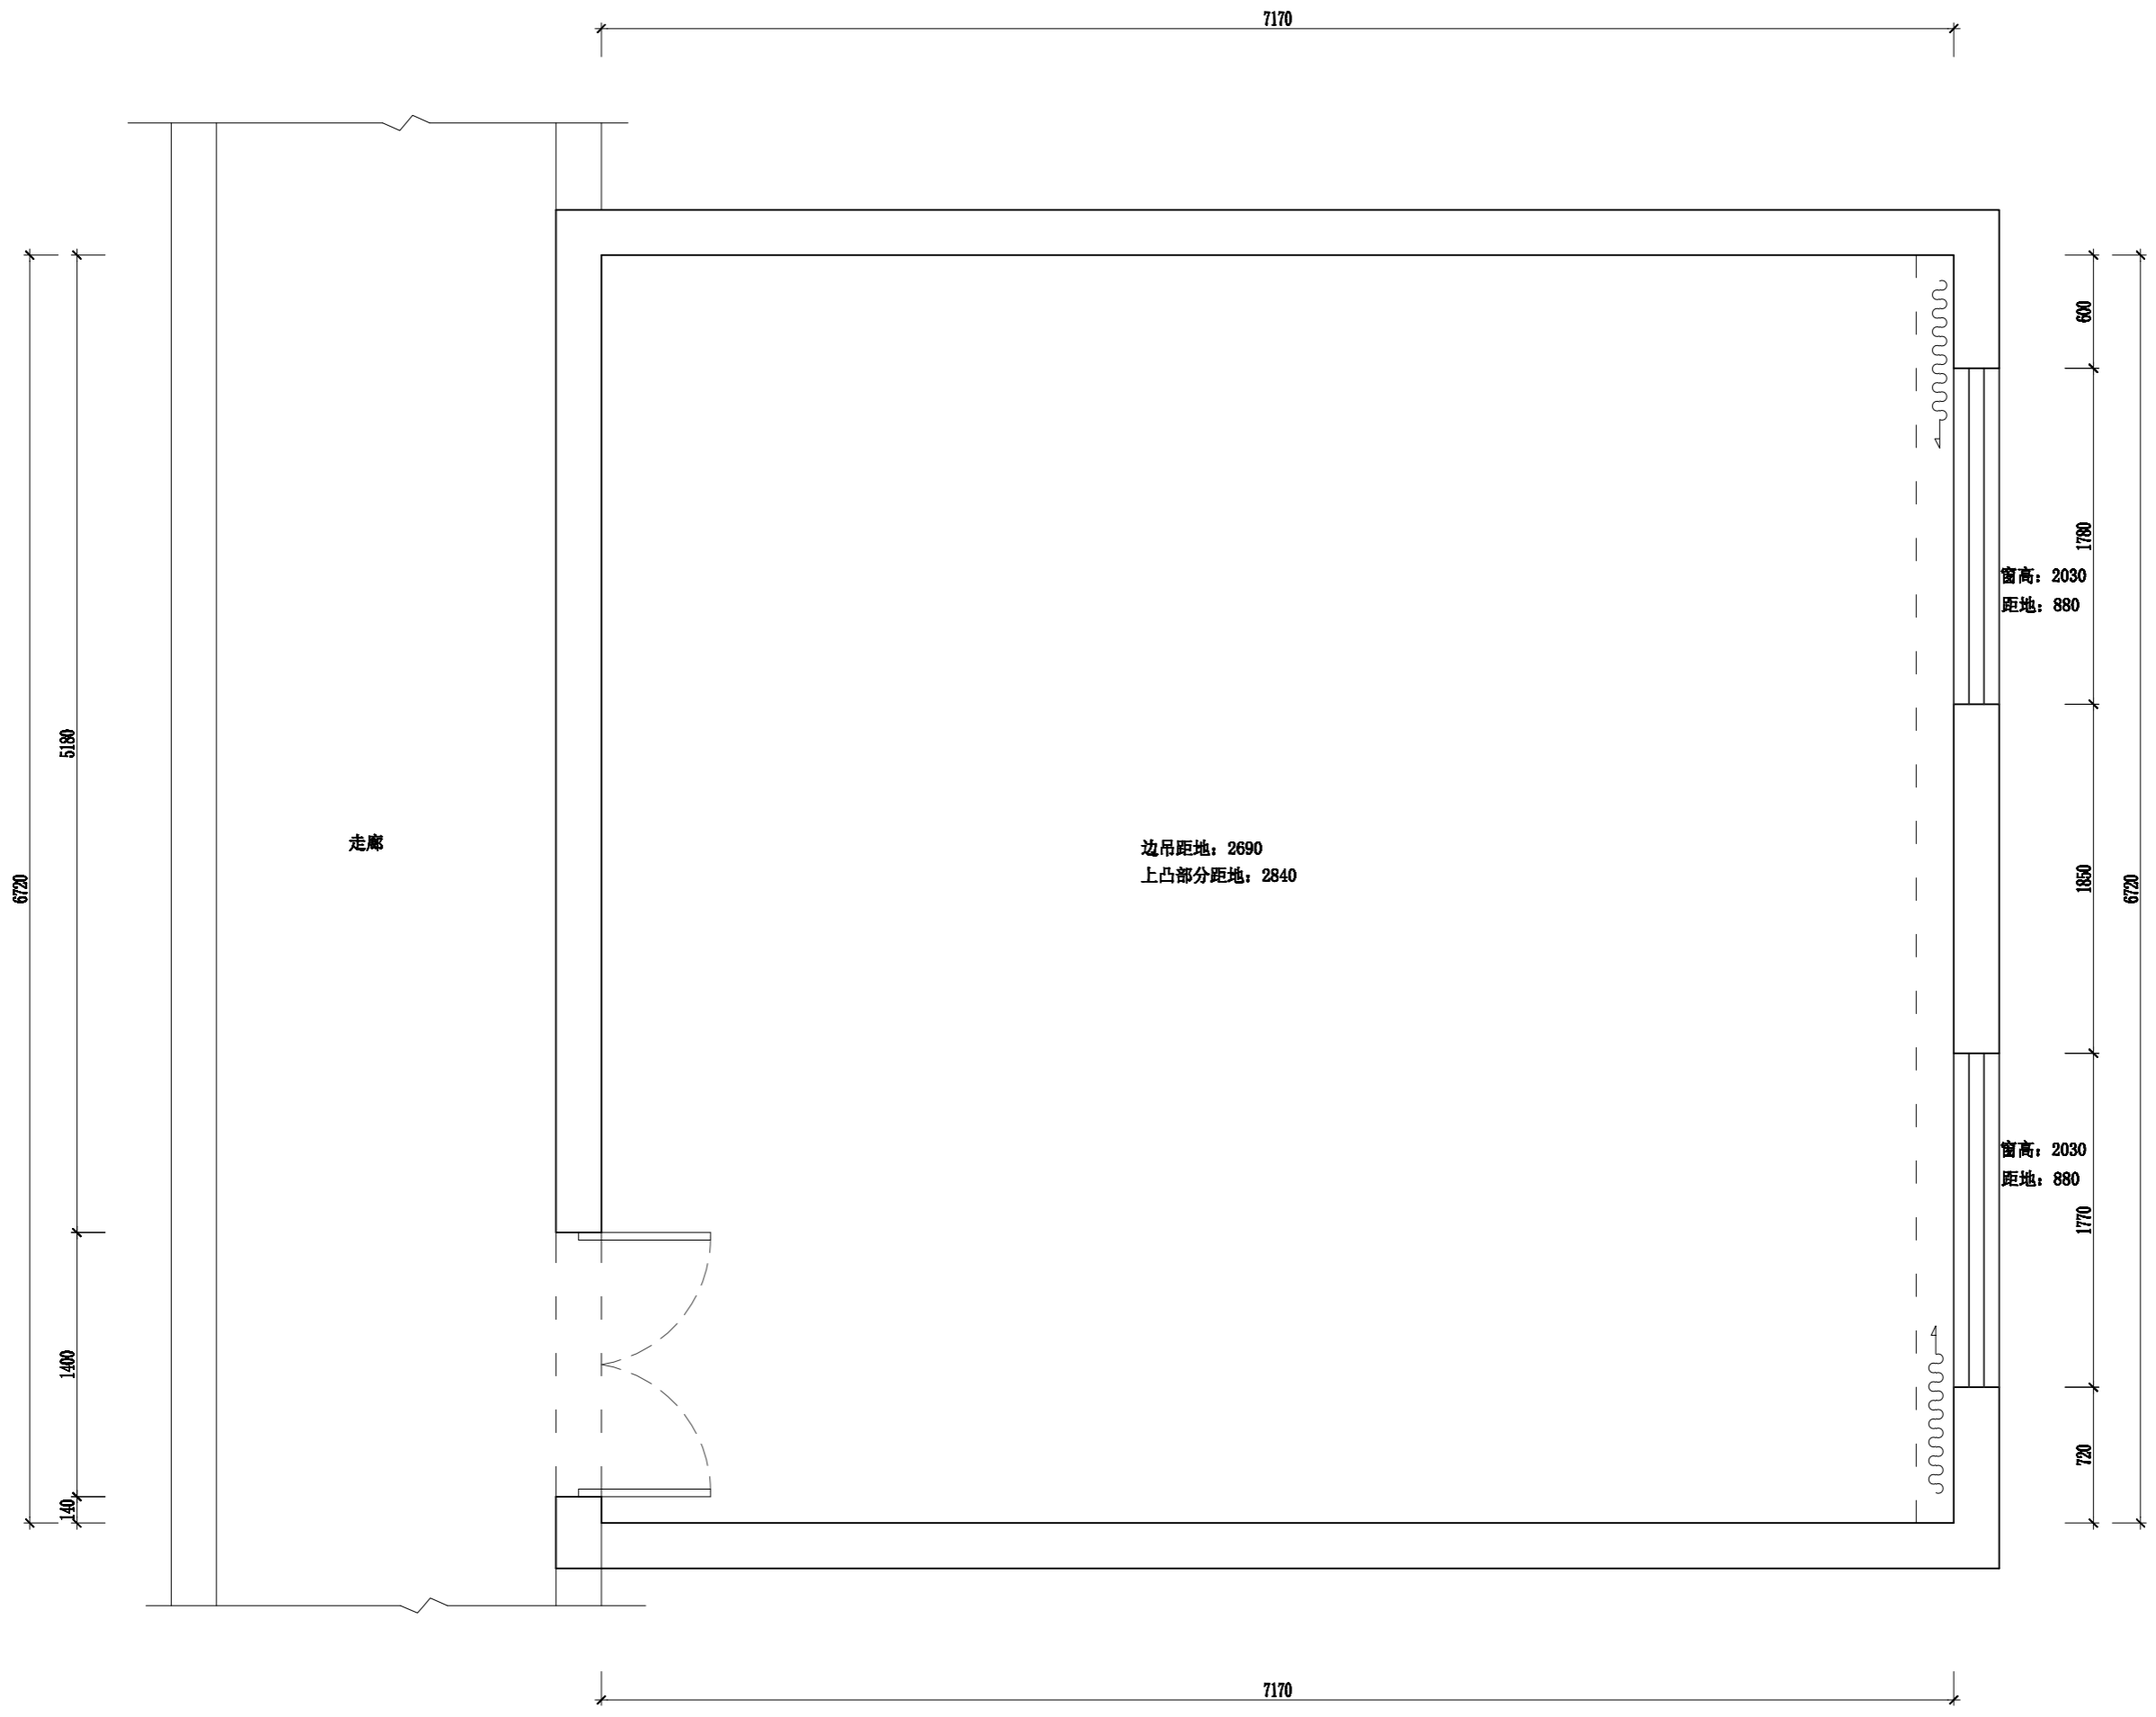

大楼派出所党建阵地原始结构图

魏营派出所党建阵地

上塘派出所党建阵地

桥南派出所党建阵地

交通警察大队党建阵地

法治大队党建阵地原始结构图

龙集派出所党建阵地原始结构图

孙园派出所党建阵地原始结构图

刑警大队党建阵地原始结构图

朱湖派出所党建阵地原始结构图