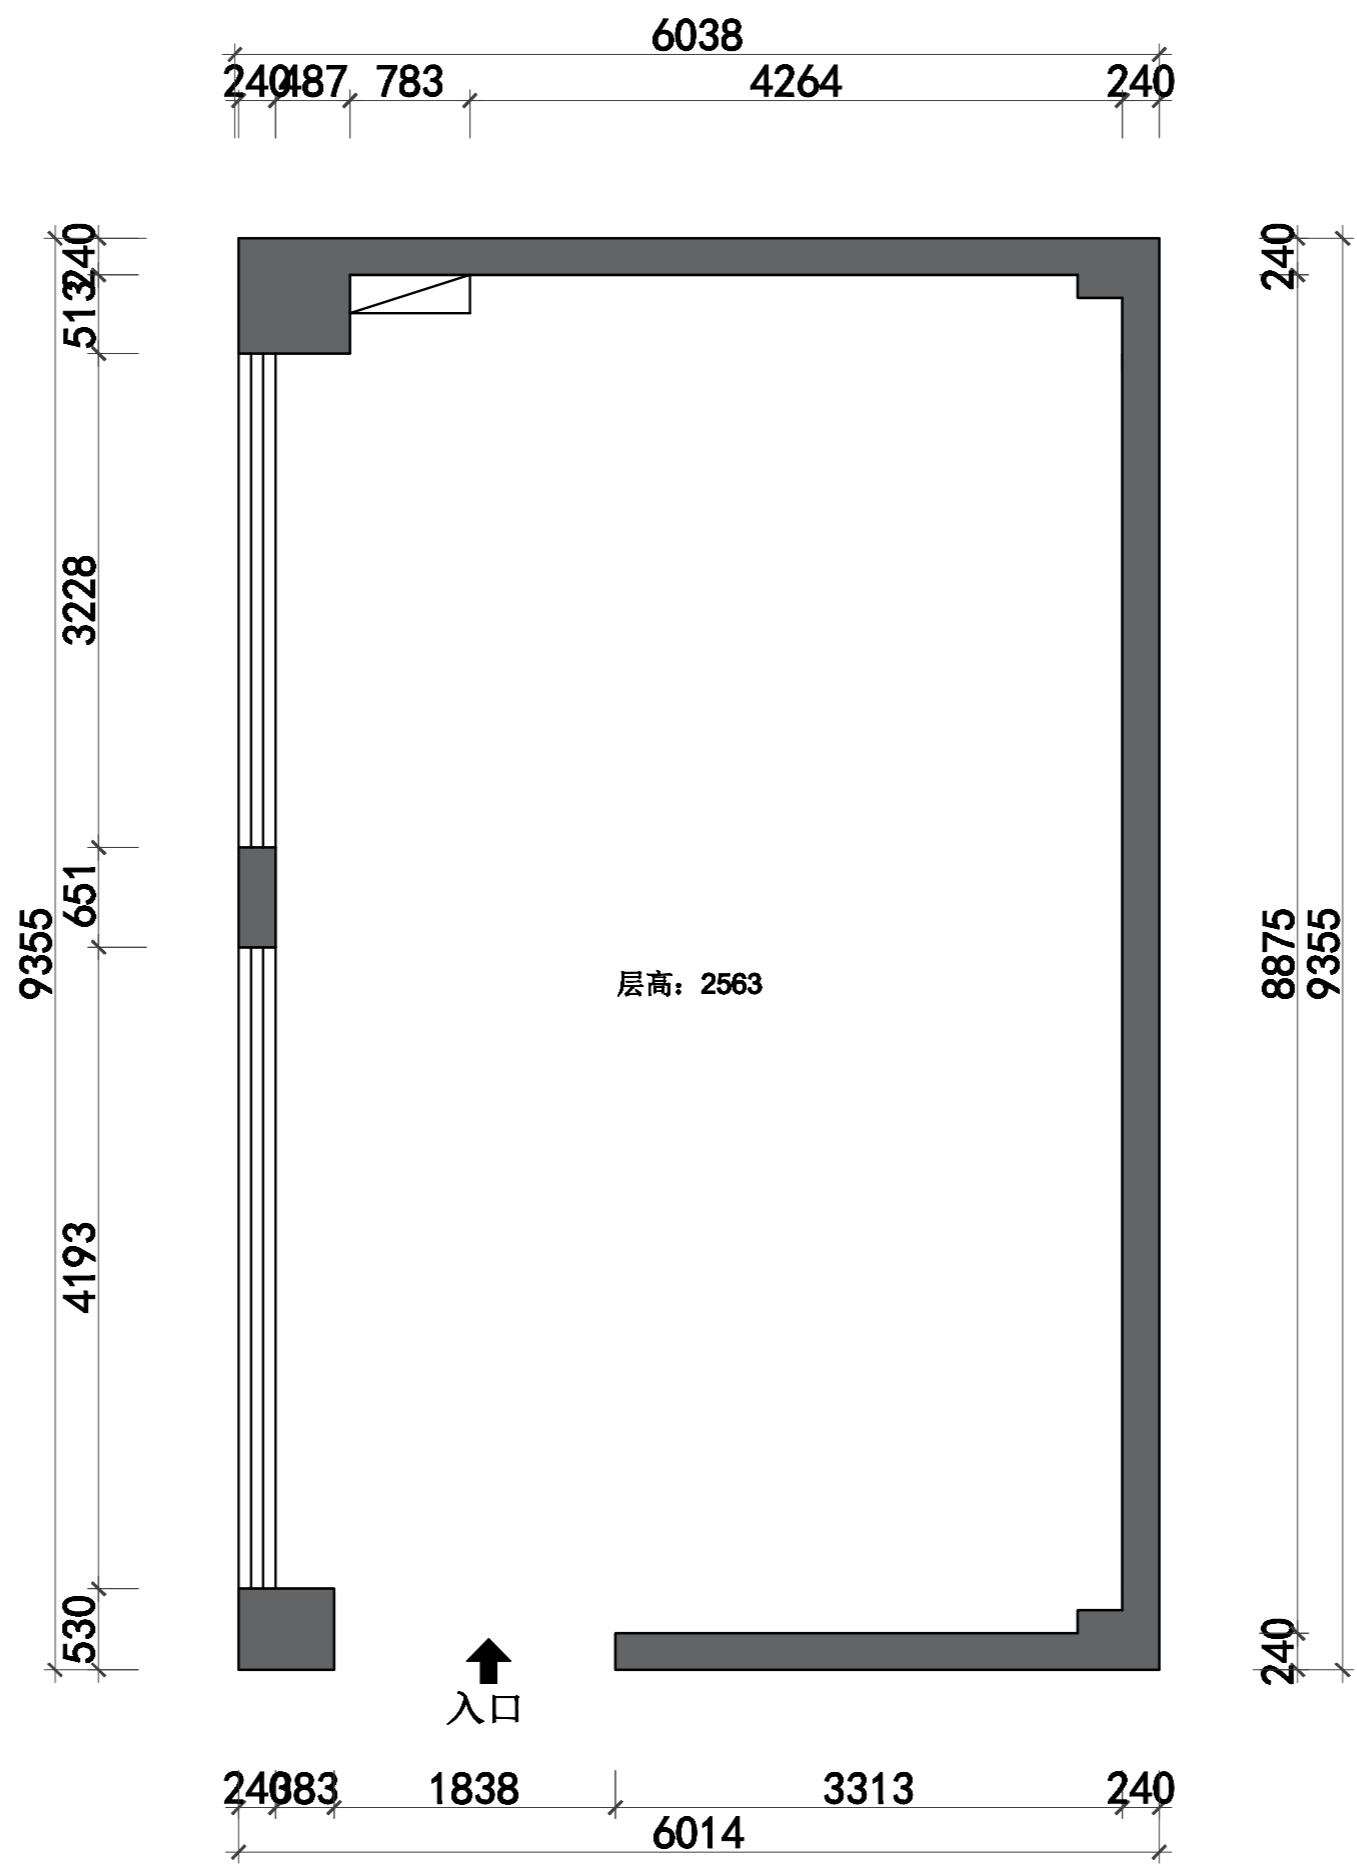

大楼派出所党建阵地原始结构图

魏营派出所党建阵地

上塘派出所党建阵地

桥南派出所党建阵地

交通警察大队党建阵地

法治大队党建阵地原始结构图

龙集派出所党建阵地原始结构图

孙园派出所党建阵地原始结构图

刑警大队党建阵地原始结构图

朱湖派出所党建阵地原始结构图